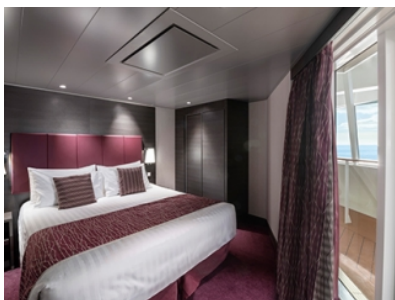

Снимката е илюстративна и не гарантира изгледа, обзавеждането и разположението на резервираната от вас каюта.

АПАРТАМЕНТ AUREA PREMIUM С ДЖАКУЗИ - SLW

Премиум апартамент с джакузи на балкона, с обща площ 35 м² (28 м² помещение + 7 м² балкон), разположен между палуби 9 и 15 в луксозна тарифа настаняване AUREA, която включва:

- обща спалня, която може да се превърне в две единични легла (при поискване);
- централна климатизация, просторен гардероб, баня с душ кабина, интерактивна телевизия, телефон, безжичен интернет достъп (срещу заплащане), мини бар, сейф;
- най-добрите премиум каюти на кораба;
- меню с избор на възглавници;
- WELCOME пакет - бутилка просеко "Aneri" и шоколадови бонбони "Venchi";
- приоритетно качване и слизане от кораба;
- възможност за една безплатна промяна на круиза;
- свободен час за вечеря в основния ресторант;
- безплатна закуска в каютата;
- 24-часов рум-сървис с безплатна доставка;
- изобилен бюфет с разнообразие от национални кухни и гурме специалитети;
- сет от козметични продукти в каютата, халат и хавлия за СПА;
- шоу-спектакли в бродуейски стил;
- безплатно посещение на термалната зона на СПА центъра за целия круиз;
- 40% отстъпка за специален СПА пакет;
- 10% отстъпка от всички СПА процедури на борда;
- 20% отстъпка при резервация на пакети за специализираните ресторанти;
- 50% отстъпка за фитнес с персонален инструктор;
- специални събития за деца;
- достъп до ексклузивната плажна палуба "Top Exclusive Solarium";
- безплатно ползване на басейни, шезлонги, джакузита, фитнес, спортни съоръжения на открито и забавления на борда;