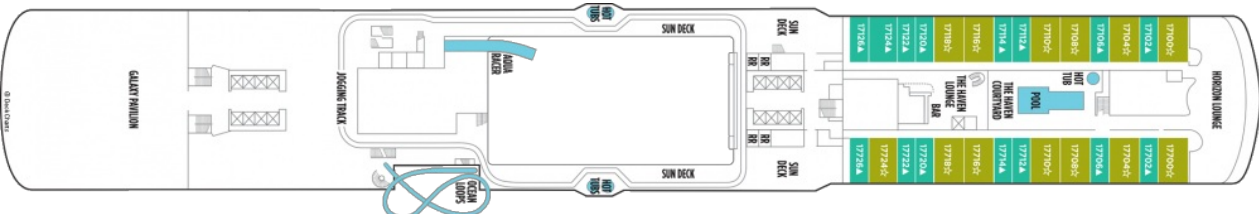

Свръх луксозен апартамент, който включва 2 спални с легло тип "Kingsize", две отделни бани с тоалетни, мокър бар, просторни балкони и уникална гледка към носа на кораба.

- площ 135 кв.м.;
- максимален брой настанени пасажери - 6
- настаняване на палуба 18

SPA КАЮТА С БАЛКОН - В9

Снимката е илюстративна и не гарантира изгледа, обзавеждането и разположението на резервираната от вас каюта.

КАЮТА С ГОЛЯМ БАЛКОН - В6

Снимката е илюстративна и не гарантира изгледа, обзавеждането и разположението на резервираната от вас каюта.

СЕМЕЙНА КАЮТА С БАЛКОН - В4

Снимката е илюстративна и не гарантира изгледа, обзавеждането и разположението на резервираната от вас каюта.

Палуби

Палуба 5

Палуба 15

Палуба 16

Палуба 17

Палуба 18