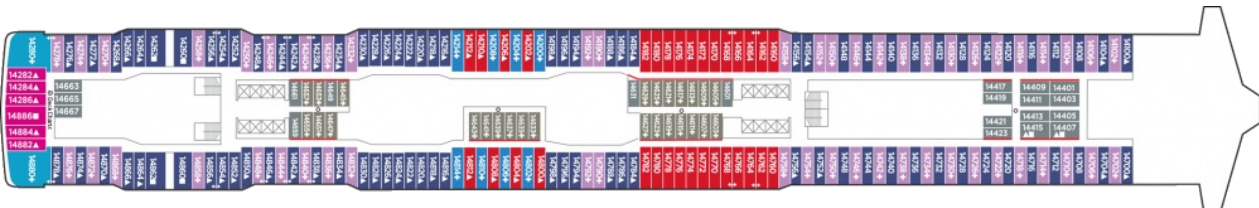

SPA КАЮТА С БАЛКОН - В9

Снимката е илюстративна и не гарантира изгледа, обзавеждането и разположението на резервираната от вас каюта.

КАЮТА С ГОЛЯМ БАЛКОН - В6

Снимката е илюстративна и не гарантира изгледа, обзавеждането и разположението на резервираната от вас каюта.

СЕМЕЙНА КАЮТА С БАЛКОН - В4

Снимката е илюстративна и не гарантира изгледа, обзавеждането и разположението на резервираната от вас каюта.

Палуби

Палуба 5

Палуба 15

Палуба 16

Палуба 17

Палуба 18