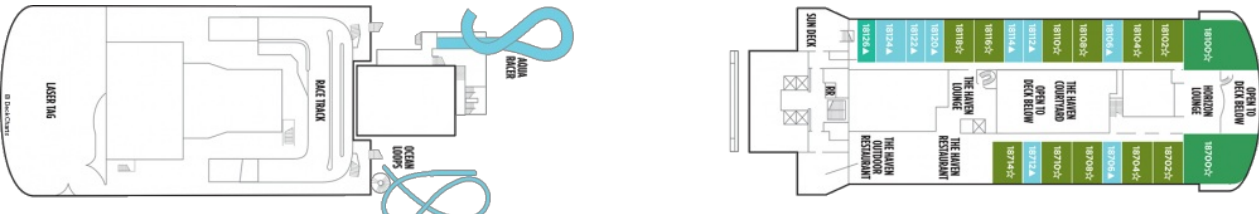

Свръх луксозен апартамент, който включва 2 спални с легло тип "Kingsize", две отделни бани с тоалетни, мокър бар, просторни балкони и уникална гледка към носа на кораба.

- площ 135 кв.м.;
- максимален брой настанени пасажери - 6
- настаняване на палуба 18

SPA КАЮТА С БАЛКОН - В9

Снимката е илюстративна и не гарантира изгледа, обзавеждането и разположението на резервираната от вас каюта.

КАЮТА С ГОЛЯМ БАЛКОН - В6

Снимката е илюстративна и не гарантира изгледа, обзавеждането и разположението на резервираната от вас каюта.

СЕМЕЙНА КАЮТА С БАЛКОН - В4

Снимката е илюстративна и не гарантира изгледа, обзавеждането и разположението на резервираната от вас каюта.

Палуби

Палуба 5

Палуба 15

Палуба 16

Палуба 17

Палуба 18