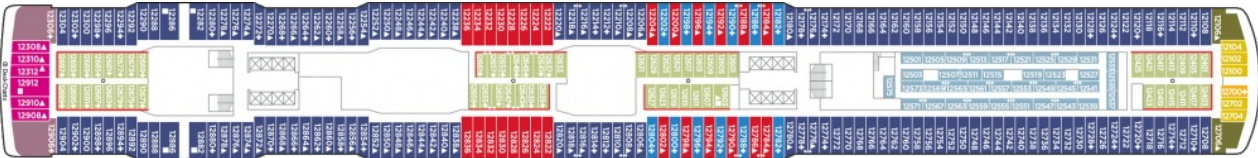

КАЮТА С БАЛКОН - ВВ

Снимката е илюстративна и не гарантира изгледа, обзавеждането и разположението на резервираната от вас каюта.

КАЮТА С БАЛКОН - ВФ

Снимката е илюстративна и не гарантира изгледа, обзавеждането и разположението на резервираната от вас каюта.

SPA КАЮТА С БАЛКОН - В9

Снимката е илюстративна и не гарантира изгледа, обзавеждането и разположението на резервираната от вас каюта.

КАЮТА С ГОЛЯМ БАЛКОН - В6

Снимката е илюстративна и не гарантира изгледа, обзавеждането и разположението на резервираната от вас каюта.

Палуба 10

Палуба 11

Палуба 12

Палуба 13

Палуба 14

Палуба 15