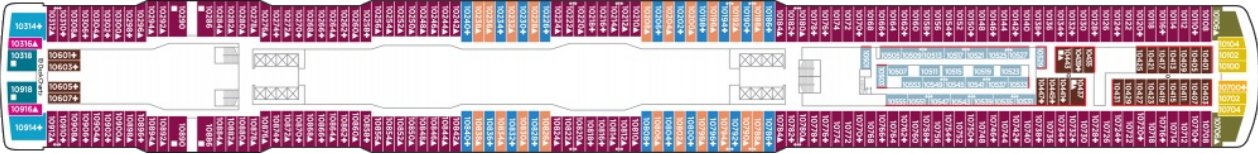

КАЮТА С БАЛКОН - ВВ

Снимката е илюстративна и не гарантира изгледа, обзавеждането и разположението на резервираната от вас каюта.

КАЮТА С БАЛКОН - ВФ

Снимката е илюстративна и не гарантира изгледа, обзавеждането и разположението на резервираната от вас каюта.

SPA КАЮТА С БАЛКОН - В9

Снимката е илюстративна и не гарантира изгледа, обзавеждането и разположението на резервираната от вас каюта.

КАЮТА С ГОЛЯМ БАЛКОН - В6

Снимката е илюстративна и не гарантира изгледа, обзавеждането и разположението на резервираната от вас каюта.

Палуба 10

Палуба 11

Палуба 12

Палуба 13

Палуба 14

Палуба 15