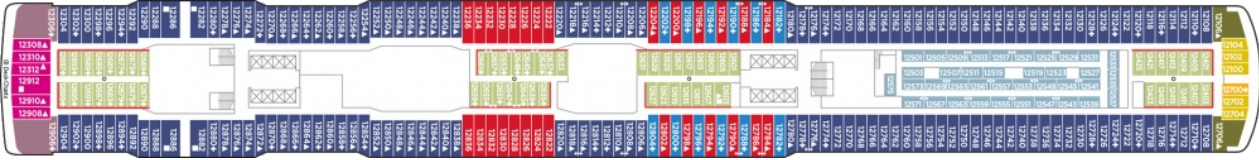

КАЮТА С БАЛКОН - ВВ

Снимката е илюстративна и не гарантира изгледа, обзавеждането и разположението на резервираната от вас каюта.

КАЮТА С БАЛКОН - ВF

Снимката е илюстративна и не гарантира изгледа, обзавеждането и разположението на резервираната от вас каюта.

SPA КАЮТА С БАЛКОН - В9

Снимката е илюстративна и не гарантира изгледа, обзавеждането и разположението на резервираната от вас каюта.

КАЮТА С ГОЛЯМ БАЛКОН - В6

Снимката е илюстративна и не гарантира изгледа, обзавеждането и разположението на резервираната от вас каюта.

СЕМЕЙНА КАЮТА С БАЛКОН - В4

Снимката е илюстративна и не гарантира изгледа, обзавеждането и разположението на резервираната от вас каюта.

Палуба 12

Палуба 13

Палуба 14

Палуба 15

Палуба 16

Палуба 17