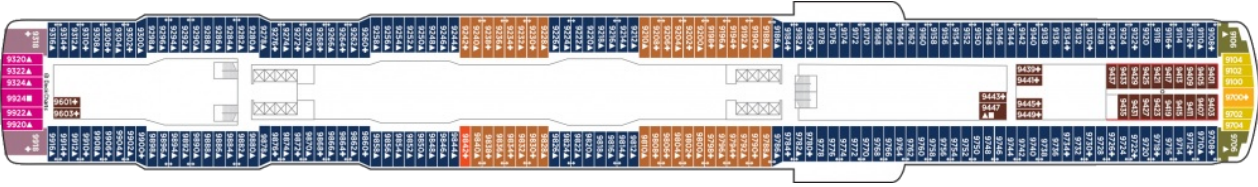

КАЮТА С БАЛКОН - ВВ

Снимката е илюстративна и не гарантира изгледа, обзавеждането и разположението на резервираната от вас каюта.

КАЮТА С БАЛКОН - ВФ

Снимката е илюстративна и не гарантира изгледа, обзавеждането и разположението на резервираната от вас каюта.

SPA КАЮТА С БАЛКОН - В9

Снимката е илюстративна и не гарантира изгледа, обзавеждането и разположението на резервираната от вас каюта.

КАЮТА С ГОЛЯМ БАЛКОН - В6

Снимката е илюстративна и не гарантира изгледа, обзавеждането и разположението на резервираната от вас каюта.