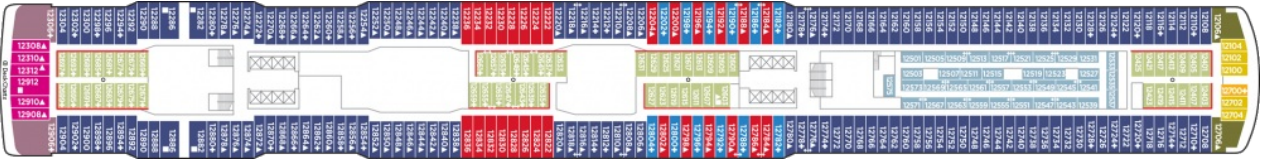

SPA КАЮТА С БАЛКОН - B9

Снимката е илюстративна и не гарантира изгледа, обзавеждането и разположението на резервираната от вас каюта.

КАЮТА С ГОЛЯМ БАЛКОН - B6

Снимката е илюстративна и не гарантира изгледа, обзавеждането и разположението на резервираната от вас каюта.

СЕМЕЙНА КАЮТА С БАЛКОН - B4

Снимката е илюстративна и не гарантира изгледа, обзавеждането и разположението на резервираната от вас каюта.

Палуби

Палуба 5

Палуба 6

Палуба 13

Палуба 14

Палуба 15