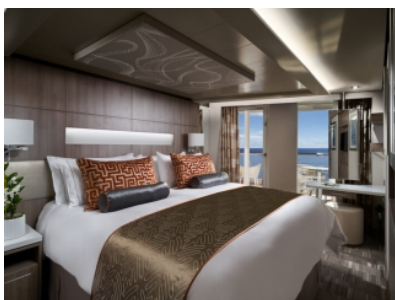

#### THE HAVEN DELUXE OWNER'S АПАРТАМЕНТ С ГОЛЯМ БАЛКОН - Н2

Свръх луксозен апартамент, който включва 2 спални с легло тип "Kingsize", две отделни бани с тоалетни, мокър бар, просторни балкони и уникална гледка към носа на кораба.