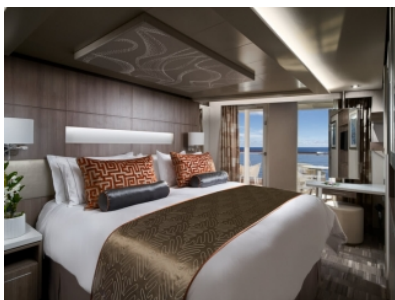

THE HAVEN СЕМЕЙНА ВИЛА С 2 СПАЛНИ - Н6

Снимката е илюстративна и не гарантира изгледа, обзавеждането и разположението на резервираната от вас каюта.