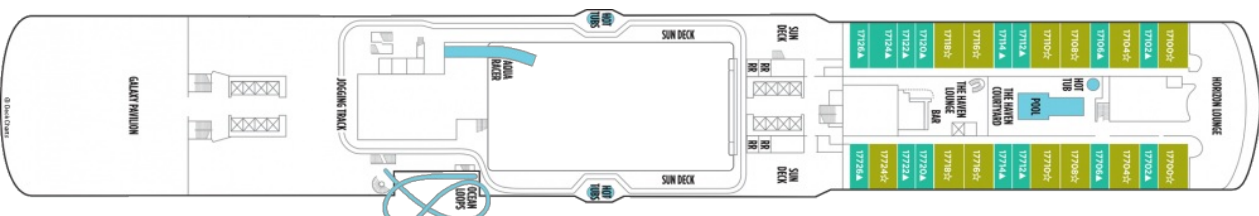

Свръх луксозен апартамент, който включва 2 спални с легло тип "Kingsize", две отделни бани с тоалетни, мокър бар, просторни балкони и уникална гледка към носа на кораба.

- площ 135 кв.м.;
- максимален брой настанени пасажери - 6
- настаняване на палуба 18

КАЮТА С БАЛКОН - ВВ

Снимката е илюстративна и не гарантира изгледа, обзавеждането и разположението на резервираната от вас каюта.

КАЮТА С БАЛКОН - ВФ

Снимката е илюстративна и не гарантира изгледа, обзавеждането и разположението на резервираната от вас каюта.

Палуба 14

Палуба 15

Палуба 16

Палуба 17

Палуба 18

Палуба 19

Палуба 20