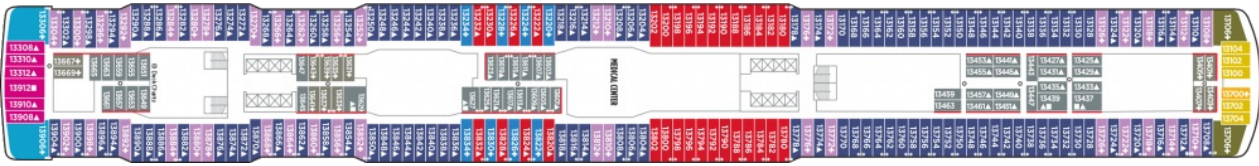

ВЪНШНА КАЮТА С ГОЛЯМ ПРОЗОРЕЦ - OA

Снимката е илюстративна и не гарантира изгледа, обзавеждането и разположението на резервираната от вас каюта.

ВЪНШНА СЕМЕЙНА КАЮТА - 05

Снимката е илюстративна и не гарантира изгледа, обзавеждането и разположението на резервираната от вас каюта.

ГАРАНТИРАНА КАЮТА С БАЛКОН - ВХ

Снимката е илюстративна и не гарантира изгледа, обзавеждането и разположението на резервираната от вас каюта.

КАЮТА С БАЛКОН - ВА

Снимката е илюстративна и не гарантира изгледа, обзавеждането и разположението на резервираната от вас каюта.

КАЮТА С БАЛКОН - ВВ

Снимката е илюстративна и не гарантира изгледа, обзавеждането и разположението на резервираната от вас каюта.

КАЮТА С БАЛКОН - ВФ

Снимката е илюстративна и не гарантира изгледа, обзавеждането и разположението на резервираната от вас каюта.