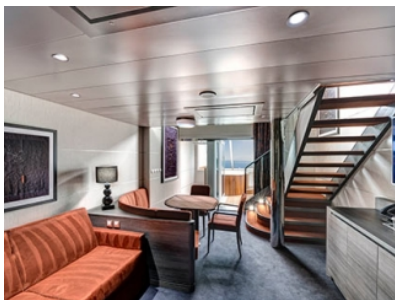

Снимката е илюстративна и не гарантира изгледа, обзавеждането и разположението на резервираната от вас каюта.

AUREA GRAND SUITE С ДВЕ СПАЛНИ - SD

Апартамент Grand Suite с балкон и две спални, с обща площ 66 м² (49 м² помещение + 17 м² балкон), разположен между палуби 11-14 в луксовна тарифа настаняване AUREA, която включва:

- обща спалня, която може да се превърне в две единични легла (при поискване);
- централна климатизация, просторен гардероб, баня с душ кабина, интерактивна телевизия, телефон, безжичен интернет достъп (срещу заплащане), мини бар, сейф;
- най-добрите премиум каюти на кораба;
- меню с избор на възглавници;
- WELCOME пакет - бутилка просеко "Aperit" и шоколадови бонбони "Venchi";
- приоритетно качване и слизване от кораба;
- възможност за една безплатна промяна на круиза;
- свободен час за вечеря в основния ресторант;
- безплатна закуска в каютата;
- 24-часов рум-сървис с безплатна доставка;
- изобилен бюфет с разнообразие от национални кухни и гурме специалитети;
- сет от козметични продукти в каютата, халат и хавлия за СПА;
- шоу-спектакли в бродуейски стил;
- безплатно посещение на термалната зона на СПА центъра за целия круиз;
- 40% отстъпка за специален СПА пакет;
- 10% отстъпка от всички СПА процедури на борда;
- 20% отстъпка при резервация на пакети за специализираните ресторанти;
- 50% отстъпка за фитнес с персонален инструктор;
- специални събития за деца;
- достъп до ексклузивната плажна палуба "Top Exclusive Solarium";
- безплатно ползване на басейни, шезлонги, джакузита, фитнес, спортни съоръжения на открито и забавления на борда;