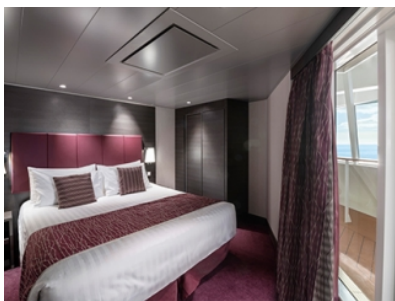

Снимката е илюстративна и не гарантира изгледа, обзавеждането и разположението на резервираната от вас каюта.

АПАРТАМЕНТ AUREA PREMIUM С НЕОТВАРЯЕМ ПРОЗОРЕЦ - SLS

Премиум апартамент с неотваряеми панорамни прозорци, с площ 25 - 29 м², разположен между палуби 9 и 11 в луксозна тарифа настаняване AUREA, която включва:

- обща спалня, която може да се превърне в две единични легла (при поискване);
- централна климатизация, просторен гардероб, баня с душ кабина, интерактивна телевизия, телефон, безжичен интернет достъп (срещу заплащане), мини бар, сейф;
- най-добрите премиум каюти на кораба;
- меню с избор на възглавници;
- WELCOME пакет - бутилка просеко "Aneri" и шоколадови бонбони "Venchi";
- приоритетно качване и слизване от кораба;
- възможност за една безплатна промяна на круиза;
- свободен час за вечеря в основния ресторант;
- безплатна закуска в каютата;
- 24-часов рум-сървис с безплатна доставка;
- изобилен бюфет с разнообразие от национални кухни и гурме специалитети;
- сет от козметични продукти в каютата, халат и хавлия за СПА;
- шоу-спектакли в бродуейски стил;
- безплатно посещение на термалната зона на СПА центъра за целия круиз;
- 40% отстъпка за специален СПА пакет;
- 10% отстъпка от всички СПА процедури на борда;
- 20% отстъпка при резервация на пакети за специализираните ресторанти;
- 50% отстъпка за фитнес с персонален инструктор;
- специални събития за деца;
- достъп до ексклузивната плажна палуба "Top Exclusive Solarium";
- безплатно ползване на басейни, шезлонги, джакузита, фитнес, спортни съоръжения на открито и забавления на борда;