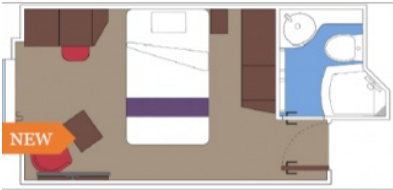

ВЪНШНИ СТУДИА - ТАРИФА BELLA

Каютите от категория BELLA са гарантирани, което означава, че нямаме право на избор на определена каюта и разположение. Обикновено гарантираните каюти са разположени на ниските палуби. Круизната компания ще определи каютата ви до 4 дни преди датата на отплаване. Не можете да изберете номера и разположението на каютата. Може да ви бъде определена каюта с ограничена видимост, частично ограничена видимост (за каюти с балкон) или с изглед към променадата (за определени кораби). В случай на тройни и четворни каюти, в зависимост от наличността, може да бъдете разпределени в 2 каюти на една и съща палуба и от една и съща страна.

Студиата на корабите на MSC са каюти, предвидени само за самостоятелно ползване от един гост. В каютата има само едно френско легло (персон и половина). Външните студия имат неотварям прозорец.

Площта на външните студия е 12 м²

Снимката е илюстративна и не гарантира изгледа, обзавеждането и разположението на резервираната от вас каюта.