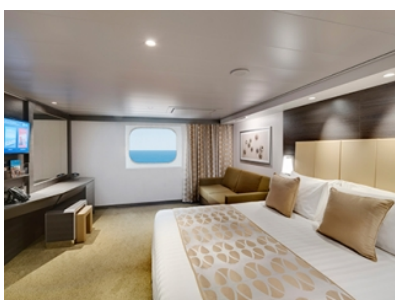

Снимката е илюстративна и не гарантира изгледа, обзавеждането и разположението на резервираната от вас каюта.

ВЪНШНА КАЮТА PREMIUM - OL2

Външна каюта с неотваряем прозорец и площ около 25 м², разположена между палуби 9 и 11 в тарифа FANTASTICA, която включва:

- обща спалня, която може да се превърне в две единични легла (при поискване);
- централна климатизация, просторен гардероб, баня с душ кабина, интерактивна телевизия, телефон, безжичен интернет достъп (срещу заплащане), мини бар, сейф;
- избор от най-добрите налични каюти;
- възможност за една безплатна промяна на резервацията;
- приоритет при избор на смяна за вечеря (според наличността);
- изобилен бюфет с разнообразие от национални кухни и гурме специалитети;
- безплатна закуска в каютата;
- шоу-спектакли в бродуейски стил;
- безплатно ползване на басейни, шезлонги, джакузита, фитнес, спортни съоръжения на открито и забавления на борда;
- специални събития за деца;
- 20% отстъпка при резервация на пакети за специализираните ресторанти;
- 50% отстъпка за фитнес с персонален инструктор (само за възрастни).