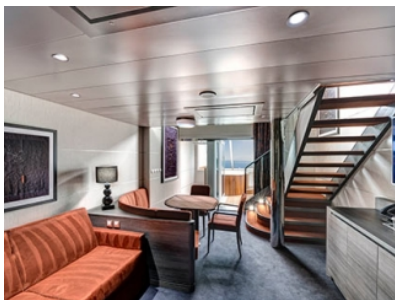

Снимката е илюстративна и не гарантира изгледа, обзавеждането и разположението на резервираната от вас каюта.

AUREA GRAND SUITE С ДВЕ СПАЛНИ - SD

Апартамент Grand Suite с балкон и две спални, с обща площ 66 м² (49 м² помещение + 17 м² балкон), разположен между палуби 11-14 в луксовна тарифа настаняване AUREA, която включва:

- обща спалня, която може да се превърне в две единични легла (при поискване);
- централна климатизация, просторен гардероб, баня с душ кабина, интерактивна телевизия, телефон, безжичен интернет достъп (срещу заплащане), мини бар, сейф;
- най-добрите премиум каюти на кораба;
- меню с избор на възглавници;
- WELCOME пакет - бутилка просеко "Aneri" и шоколадови бонбони "Venchi";
- приоритетно качване и слизване от кораба;
- възможност за една безплатна промяна на круиза;
- свободен час за вечеря в основния ресторант;
- безплатна закуска в каютата;
- 24-часов рум-сървис с безплатна доставка;
- изобилен бюфет с разнообразие от национални кухни и гурме специалитети;
- сет от козметични продукти в каютата, халат и хавлия за СПА;
- шоу-спектакли в бродуейски стил;
- безплатно посещение на термалната зона на СПА центъра за целия круиз;
- 40% отстъпка за специален СПА пакет;
- 10% отстъпка от всички СПА процедури на борда;
- 20% отстъпка при резервация на пакети за специализираните ресторанти;
- 50% отстъпка за фитнес с персонален инструктор;
- специални събития за деца;
- достъп до ексклузивната плажна палуба "Top Exclusive Solarium";
- безплатно ползване на басейни, шезлонги, джакузита, фитнес, спортни съоръжения на открито и забавления на борда;