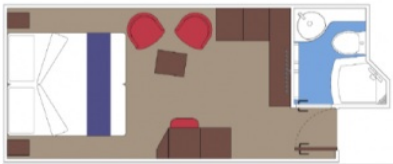

ВЪТРЕШНИ КАЮТИ - ТАРИФА FANTASTICA

Вътрешните каюти са с площ 15 м² и в тях може да бъдат настанени максимум до 4 гости.

Снимката е илюстративна и не гарантира изгледа, обзавеждането и разположението на резервираната от вас каюта.