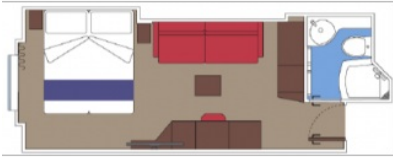

ВЪНШНИ КАЮТИ - ТАРИФА BELLA

Каютите от категория BELLA са гарантирани, което означава, че нямаме право на избор на определена каюта и разположение. Обикновено гарантираните каюти са разположени на ниските палуби. Круизната компания ще определи каютата ви до 4 дни преди датата на отплаване. Не можете да изберете номера и разположението на каютата. Може да ви бъде определена каюта с ограничена видимост, частично ограничена видимост (за каюти с балкон) или с изглед към променадата (за определени кораби). В случай на тройни и четворни каюти, в зависимост от наличността, може да бъдете разпределени в 2 каюти на една и съща палуба и от една и съща страна.

Външните каюти са с неотварям прозорец, площ 16 м² и в тях може да бъдат настанени максимум до 4 гости.

Снимката е илюстративна и не гарантира изгледа, обзавеждането и разположението на резервираната от вас каюта.