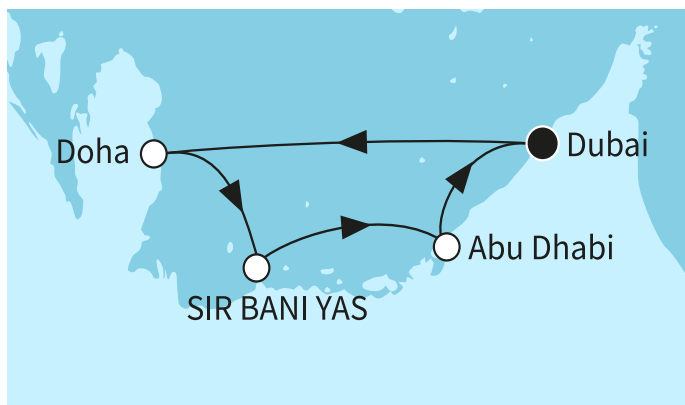

ВИЖ КРУИЗИ С БЕЗПЛАТНИ НАПИТКИ

7 дни Обединени арабски емирства, Катар - MSN263435SEE

КРУИЗНА КОМПАНИЯ: TUI CRUISES
КОРАБ: MEIN SCHIFF FLOW ⚓⚓⚓⚓⚓

Картата е само за обща ориентация. Координатите са приблизителни и не целят да покажат точната локация на кораба.

Маршрут

ДЕН	ТОЧКА	ДЪРЖАВА	ПРИСТИГАНЕ	ТРЪГВАНЕ
-----	-------	---------	------------	----------

	ДЕН	ТОЧКА	ДЪРЖАВА	ПРИСТИГАНЕ	ТРЪГВАНЕ
	1	Дубай ▼	Обединени арабски емирства	-	22:30
	2	Доха ▼	Катар	13:00	-
	3	Доха ▼	Катар	-	22:00
	4	Сир Бани Яс (ОАЕ) ▼	Обединени арабски емирства	07:00	19:00
	5	Абу Даби ▼	Обединени арабски емирства	09:00	22:00
	6	Дубай ▼	Обединени арабски емирства	07:00	-
	7	Дубай ▼	Обединени арабски емирства	-	-
	8	Дубай ▼	Обединени арабски емирства	-	-