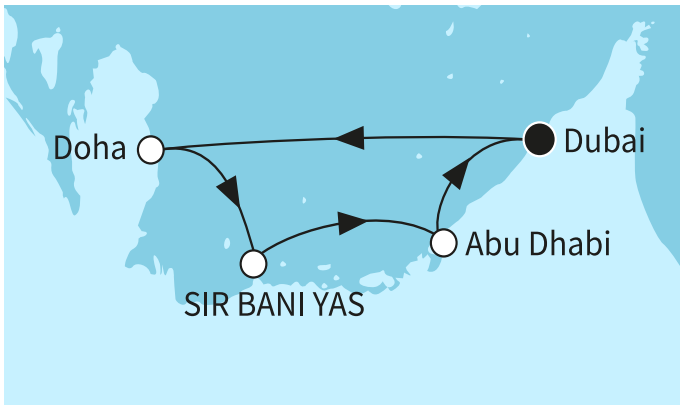

ВИЖ КРУИЗИ С БЕЗПЛАТНИ НАПИТКИ

7 дни Обединени арабски емирства, Катар - MSN270102SEE

КРУИЗНА КОМПАНИЯ: TUI CRUISES
КОРАБ: MEIN SCHIFF FLOW ⚓⚓⚓⚓⚓

Картата е само за обща ориентация. Координатите са приблизителни и не целят да покажат точната локация на кораба.

Маршрут

ДЕН	ТОЧКА	ДЪРЖАВА	ПРИСТИГАНЕ	ТРЪГВАНЕ
-----	-------	---------	------------	----------

	ДЕН	ТОЧКА	ДЪРЖАВА	ПРИСТИГАНЕ	ТРЪГВАНЕ
	1	Дубай ▼	Обединени арабски емирства	-	22:30
	2	Доха ▼	Катар	13:00	-
	3	Доха ▼	Катар	-	22:00
	4	Сир Бани Яс (ОАЕ) ▼	Обединени арабски емирства	07:00	19:00
	5	Абу Даби ▼	Обединени арабски емирства	09:00	22:00
	6	Дубай ▼	Обединени арабски емирства	07:00	-
	7	Дубай ▼	Обединени арабски емирства	-	-
	8	Дубай ▼	Обединени арабски емирства	-	-