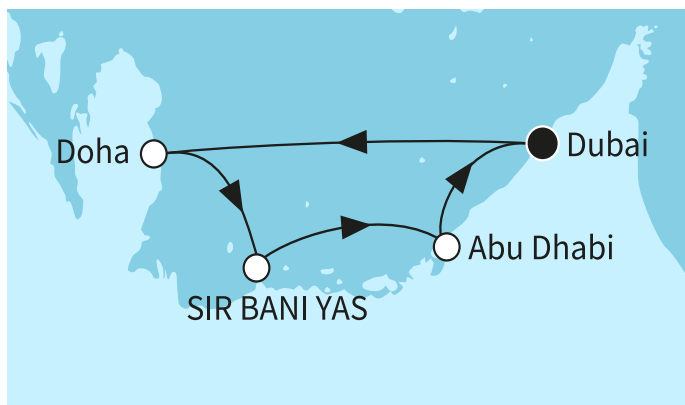

ВИЖ КРУИЗИ С БЕЗПЛАТНИ НАПИТКИ

7 дни Обединени арабски емирства, Катар - MSN271314SEE

КРУИЗНА КОМПАНИЯ: TUI CRUISES
КОРАБ: MEIN SCHIFF FLOW ⚓⚓⚓⚓⚓

Картата е само за обща ориентация. Координатите са приблизителни и не целят да покажат точната локация на кораба.

Маршрут

ДЕН	ТОЧКА	ДЪРЖАВА	ПРИСТИГАНЕ	ТРЪГВАНЕ
-----	-------	---------	------------	----------

	ДЕН	ТОЧКА	ДЪРЖАВА	ПРИСТИГАНЕ	ТРЪГВАНЕ
	1	Дубай ▼	Обединени арабски емирства	-	22:30
	2	Доха ▼	Катар	13:00	-
	3	Доха ▼	Катар	-	22:00
	4	Сир Бани Яс (ОАЕ) ▼	Обединени арабски емирства	07:00	19:00
	5	Абу Даби ▼	Обединени арабски емирства	09:00	22:00
	6	Дубай ▼	Обединени арабски емирства	07:00	-
	7	Дубай ▼	Обединени арабски емирства	-	-
	8	Дубай ▼	Обединени арабски емирства	-	-