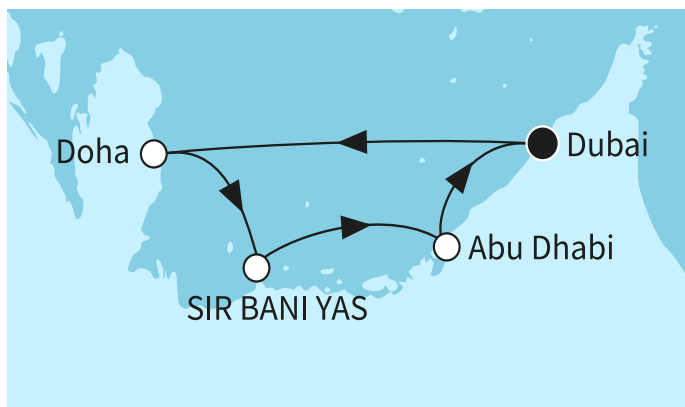

ВИЖ КРУИЗИ С БЕЗПЛАТНИ НАПИТКИ

7 дни Обединени арабски емирства, Катар - MSN272122SEE

КРУИЗНА КОМПАНИЯ: TUI CRUISES
КОРАБ: MEIN SCHIFF FLOW ⚓⚓⚓⚓⚓

Картата е само за обща ориентация. Координатите са приблизителни и не целят да покажат точната локация на кораба.

Маршрут

ДЕН	ТОЧКА	ДЪРЖАВА	ПРИСТИГАНЕ	ТРЪГВАНЕ
-----	-------	---------	------------	----------

	ДЕН	ТОЧКА	ДЪРЖАВА	ПРИСТИГАНЕ	ТРЪГВАНЕ
	1	Дубай ▼	Обединени арабски емирства	-	22:30
	2	Доха ▼	Катар	13:00	-
	3	Доха ▼	Катар	-	22:00
	4	Сир Бани Яс (ОАЕ) ▼	Обединени арабски емирства	07:00	19:00
	5	Абу Даби ▼	Обединени арабски емирства	09:00	22:00
	6	Дубай ▼	Обединени арабски емирства	07:00	-
	7	Дубай ▼	Обединени арабски емирства	-	-
	8	Дубай ▼	Обединени арабски емирства	-	-