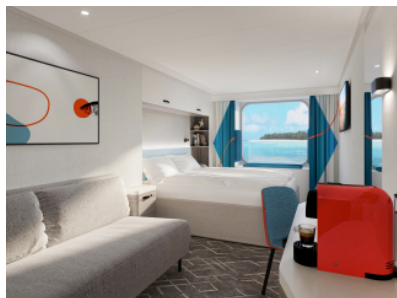

Снимката е илюстративна и не гарантира изгледа, обзавеждането и разположението на резервираната от вас каюта.

ВЪНШНА КАЮТА - AUAO

Площ на каютата: 17 m²

Оборудване: Bademantel, Espresso-Maschine, Slipper, Klimaanlage, TV, Safe, Telefon, Haartrockner, Bad mit Dusche/WC, barrierefreie Kabinen auf Anfrage, Sitzpolster im Fenster