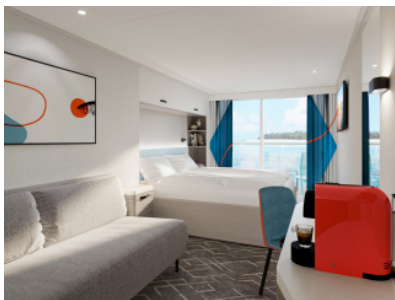

СПА КАЮТА С БАЛКОН - BKSO

Площ на каютата: 17 m² + Балкон: 5-7 m²

Оборудване: Bademantel, Espresso-Maschine, Slipper, Klimaanlage, TV, Safe, Telefon, Haartrockner, Bad mit Dusche/WC, smartsleep Kissen, besondere SPA Pflegeprodukte, 1 Strandtasche und 1 Schlüsselband p.P., inkl. Wohlfühl-Paket, Kabine mit Nichtraucher Balkon

Снимката е илюстративна и не гарантира изгледа, обзавеждането и разположението на резервираната от вас каюта.