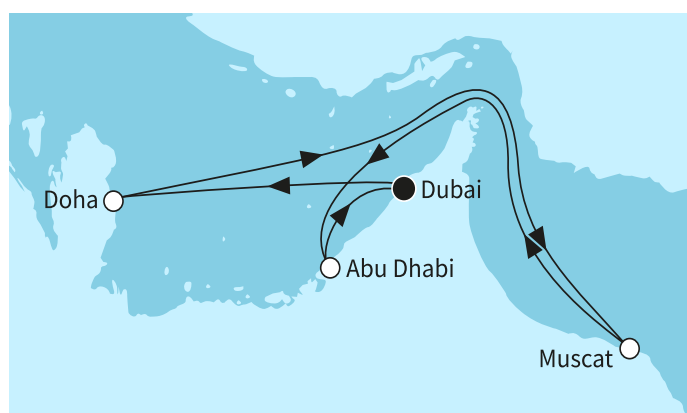

ВИЖ КРУИЗИ С БЕЗПЛАТНИ НАПИТКИ

7 дни Обединени арабски емирства, Катар, Оман - MSN271920SEE

КРУИЗНА КОМПАНИЯ: TUI CRUISES
КОРАБ: MEIN SCHIFF FLOW ⚓⚓⚓⚓⚓

Картата е само за обща ориентация. Координатите са приблизителни и не целят да покажат точната локация на кораба.

Маршрут

	ДЕН	ТОЧКА	ДЪРЖАВА	ПРИСТИГАНЕ	ТРЪГВАНЕ
	1	Дубай ▼	Обединени арабски емирства	-	22:30
	2	Доха ▼	Катар	13:00	-
	3	Доха ▼	Катар	-	22:00
	4	В открито море ▼		-	-
	5	Маскат ▼	Оман	07:00	22:30
	6	В открито море ▼		-	-
	7	Абу Даби ▼	Обединени арабски емирства	08:00	18:00
	8	Дубай ▼	Обединени арабски емирства	01:30	-