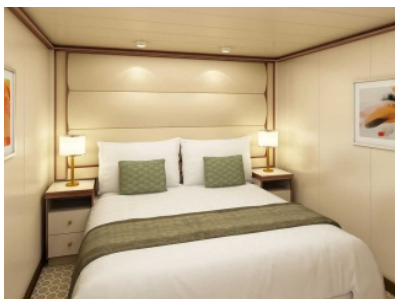

#### INTERIOR - ВЪТРЕШНИ КАЮТИ

Стандартни вътрешни каюти, оборудвани с 2 единични легла, които по заявка може да се съберат в двойно, баня с душ кабина и тоалетна, гардероб, бюро, климатик, телевизор, телефон, мини-бар, сейф.

#### DELUXE BALCONY - ЛУКСОЗНИ КАЮТИ С БАЛКОН

Луксозни каюти с балкон, оборудвани с 2 единични легла, които по заявка може да се съберат в двойно, удобен диван, баня с душ кабина (или вана) и тоалетна, гардероб, бюро, климатик, телевизор, телефон, мини-бар, сейф. Балконите разполага с маса и два стола.

#### MINI-SUITE - МАЛЪК АПАРТАМЕНТ

Това са малки апартаменти с балкон, почти два пъти по-просторни от каютите с балкон и с по-луксозно обзавеждане. Те също са оборудвани с две единични или едно двойно легло, баня с душ-кабина и тоалетна, кът с мека мебел, бюро, LCD телевизор, климатик, сейф, минибар, телефон и сешоар.

#### SUIT - АПАРТАМЕНТ

Най-просторните апартаменти на борда на кораба. Обзавеждането им се състои в: две единични или едно двойно легло, баня с душ-кабина и джакузи, малка дневна с мека мебел и масичка, огледало и бюро, LCD телевизор, климатик, сейф, минибар, телефон и сешоар.