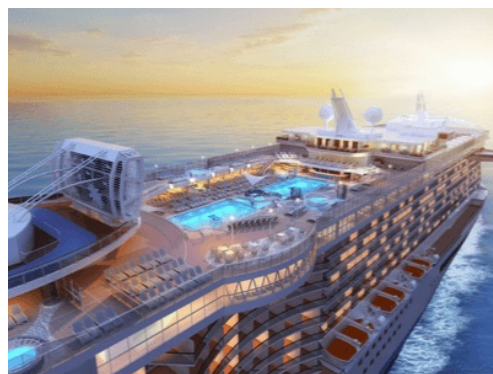

ТЕХНИЧЕСКА ИНФОРМАЦИЯ

Брой пътници: 3660
Последна година на реновация: -
Полезен обем: 141,000
Дължина: 330
Електрическо напрежение: 220V

Брой екипаж: 1348
Година на пускане на вода: 2019
Ширина: 47
Скорост: 23

ЗА КОРАБА

SKY Princess е синоним на уют и удобство. Дори и най-малките каюти са достатъчно просторни, за да се чувстват пътниците комфортно.

Каюти