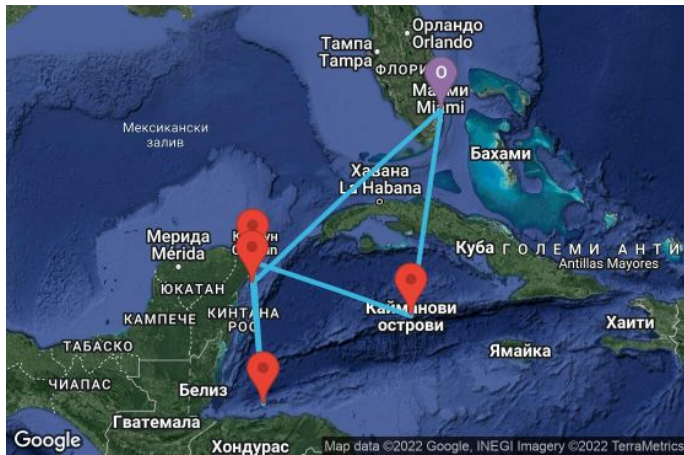

# 7 дни Под Карибско небе със Sky Princess

Картата е само за обща ориентация. Координатите са приблизителни и не целят да покажат точната локация на кораба.

Легенда: "А" - начална точка; "В" - крайна точка; "О" - начална и крайна точка

КОРАБ: SKY PRINCESS ⚓⚓⚓⚓⚓

Най-новият и забележителен кораб на Princess - Sky Princess ще плава под карибско небе сред прозрачни води до бреговете на екзотични страни. Виж Каймановите острови, Мексико, Хондурас в един коктейл от приключения и неповторими гледки.

## Маршрут

	ДЕН	ТОЧКА	ДЪРЖАВА	ПРИСТИГАНЕ	ТРЪГВАНЕ
	1	Форт Лодърдейл ▼	САЩ	-	16:00
	2	В открито море ▼		-	-
	3	Гранд Кайман ▼	Каймановите острови	07:00	16:00
	4	Коста Мая ▼	Мексико	12:00	20:00
	5	Роатан ▼	Хондурас	07:00	18:00
	6	Козумел ▼	Мексико	10:00	22:00
	7	В открито море ▼		-	-
	8	Форт Лодърдейл ▼	САЩ	06:00	-