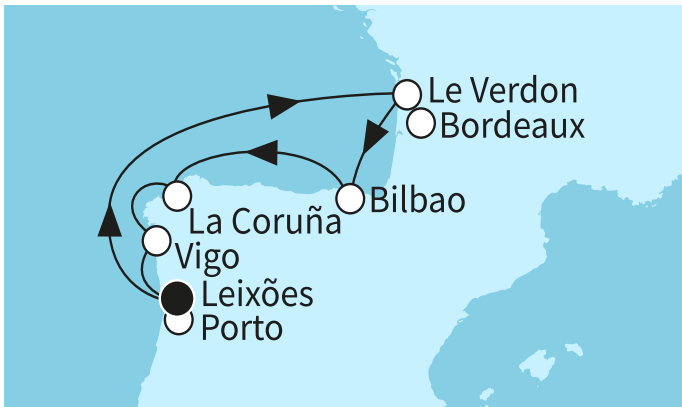

КРУИЗНА КОМПАНИЯ: TUI CRUISES
КОРАБ: MEIN SCHIFF 6

Картата е само за обща ориентация. Координатите са приблизителни и не целят да покажат точната локация на кораба.

Легенда: "А" - начална точка; "В" - крайна точка; "О" - начална и крайна точка

Маршрут

	ДЕН	ТОЧКА	ДЪРЖАВА	ПРИСТИГАНЕ	ТРЪГВАНЕ
	1	Леишош порт (Португалия) ▼	Португалия	-	22:00
	2	В открито море ▼		-	-
	3	Ле Вердон-сюр-Мер ▼	Франция	08:00	19:00
	4	Билбао ▼	Испания	08:00	21:00
	5	В открито море ▼		-	-
	6	Ла Коруня ▼	Испания	07:00	19:00
	7	Виго ▼	Испания	08:00	19:00
	8	Леишош порт (Португалия) ▼	Португалия	04:00	-