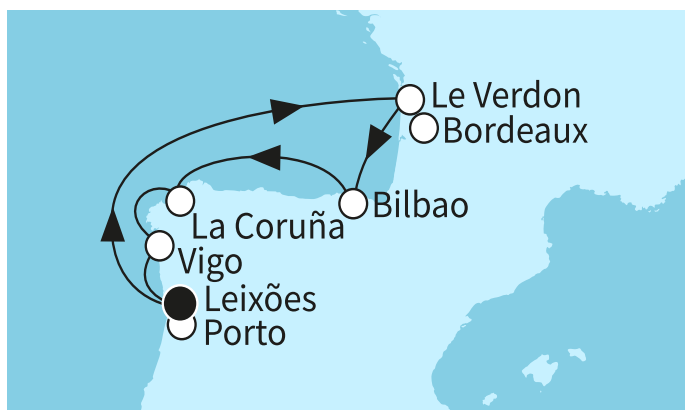

КРУИЗНА КОМПАНИЯ: TUI CRUISES - MEIN SCHIFF **КОРАБ:** MEIN SCHIFF 6

Картата е само за обща ориентация. Координатите са приблизителни и не целят да покажат точната локация на кораба.

Легенда: "А" - начална точка; "В" - крайна точка; "О" - начална и крайна точка

Маршрут

	ДЕН	ТОЧКА	ДЪРЖАВА	ПРИСТИГАНЕ	ТРЪГВАНЕ
	1	Леишоиш порт (Португалия) ▼	Португалия	-	22:00
	2	В открито море ▼		-	-
	3	Ле Вердон-сюр-Мер ▼	Франция	08:00	19:00
	4	Билбао ▼	Испания	08:00	21:00
	5	В открито море ▼		-	-
	6	Ла Коруня ▼	Испания	07:00	19:00
	7	Виго ▼	Испания	08:00	19:00
	8	Леишоиш порт (Португалия) ▼	Португалия	04:00	-