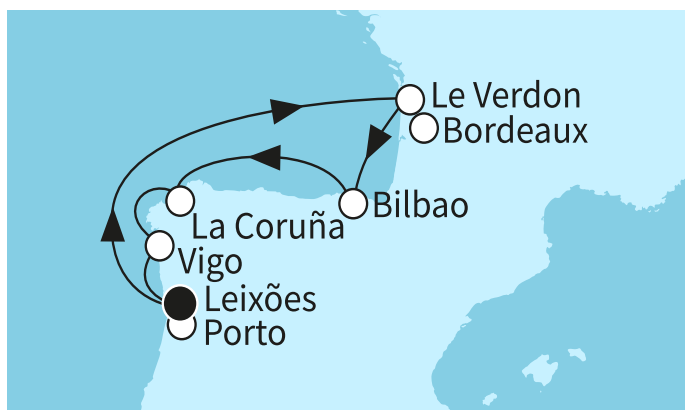

КРУИЗНА КОМПАНИЯ: TUI CRUISES
КОРАБ: MEIN SCHIFF 6

Картата е само за обща ориентация. Координатите са приблизителни и не целят да покажат точната локация на кораба.

Легенда: "А" - начална точка; "В" - крайна точка; "О" - начална и крайна точка

Маршрут

	ДЕН	ТОЧКА	ДЪРЖАВА	ПРИСТИГАНЕ	ТРЪГВАНЕ
	1	Леишош порт (Португалия) ▼	Португалия	-	22:00
	2	В открито море ▼		-	-
	3	Ле Вердон-сюр-Мер ▼	Франция	08:00	19:00
	4	Билбао ▼	Испания	08:00	21:00
	5	В открито море ▼		-	-
	6	Ла Коруня ▼	Испания	07:00	19:00
	7	Виго ▼	Испания	08:00	19:00
	8	Леишош порт (Португалия) ▼	Португалия	04:00	-