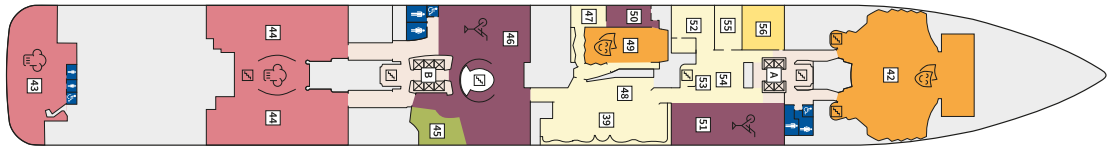

Палуба 4 Seestern