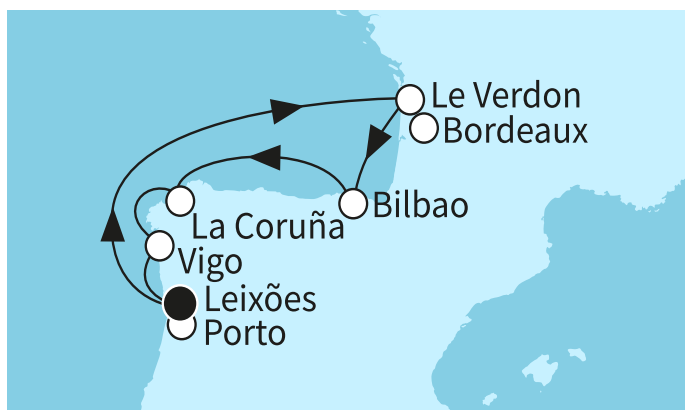

**КРУИЗНА КОМПАНИЯ: TUI CRUISES**  
**КОРАБ: MEIN SCHIFF 6**

Картата е само за обща ориентация. Координатите са приблизителни и не целят да покажат точната локация на кораба.

Легенда: "А" - начална точка; "В" - крайна точка; "О" - начална и крайна точка

## Маршрут

	ДЕН	ТОЧКА	ДЪРЖАВА	ПРИСТИГАНЕ	ТРЪГВАНЕ
	1	Леишош порт (Португалия) ▼	Португалия	-	22:00
	2	В открито море ▼		-	-
	3	Ле Вердон-сюр-Мер ▼	Франция	08:00	19:00
	4	Билбао ▼	Испания	08:00	21:00
	5	В открито море ▼		-	-
	6	Ла Коруня ▼	Испания	07:00	19:00
	7	Виго ▼	Испания	08:00	19:00
	8	Леишош порт (Португалия) ▼	Португалия	04:00	-