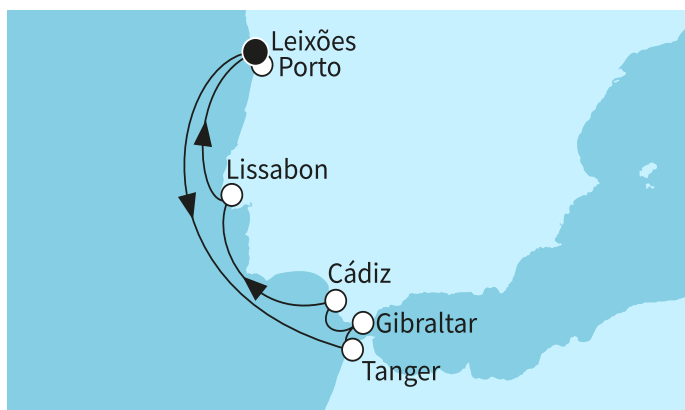

КРУИЗНА КОМПАНИЯ: TUI CRUISES
КОРАБ: MEIN SCHIFF 6

Картата е само за обща ориентация. Координатите са приблизителни и не целят да покажат точната локация на кораба.

Легенда: "А" - начална точка; "В" - крайна точка; "О" - начална и крайна точка

Маршрут

	ДЕН	ТОЧКА	ДЪРЖАВА	ПРИСТИГАНЕ	ТРЪГВАНЕ
	1	Леишош порт (Португалия) ▼	Португалия	-	22:00
	2	В открито море ▼		-	-
	3	Гибралтар ▼	Гибралтар	07:00	19:00
	4	Танжер ▼	Мароко	00:01	21:00
	5	Кадиз ▼	Испания	08:00	19:00
	6	В открито море ▼		-	-
	7	Лисабон ▼	Португалия	07:00	15:00
	8	Леишош порт (Португалия) ▼	Португалия	04:00	-