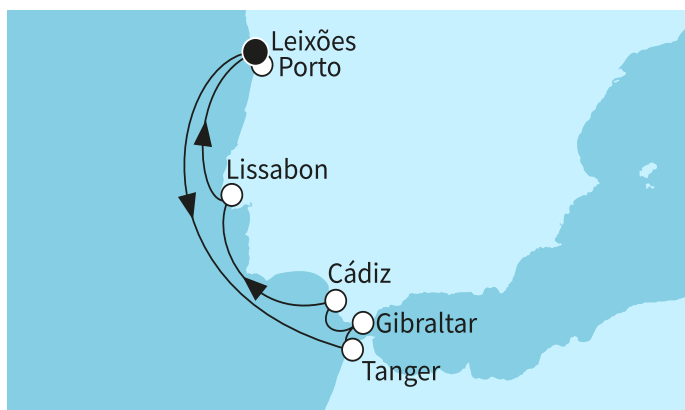

КРУИЗНА КОМПАНИЯ: TUI CRUISES
КОРАБ: MEIN SCHIFF 6

Картата е само за обща ориентация. Координатите са приблизителни и не целят да покажат точната локация на кораба.

Легенда: "А" - начална точка; "В" - крайна точка; "О" - начална и крайна точка

Маршрут

	ДЕН	ТОЧКА	ДЪРЖАВА	ПРИСТИГАНЕ	ТРЪГВАНЕ
	1	Леишош порт (Португалия) ▼	Португалия	-	22:00
	2	В открито море ▼		-	-
	3	Гибралтар ▼	Гибралтар	07:00	19:00
	4	Танжер ▼	Мароко	00:01	21:00
	5	Кадиз ▼	Испания	07:00	17:00
	6	Лисабон ▼	Португалия	09:00	23:00
	7	В открито море ▼		-	-
	8	Леишош порт (Португалия) ▼	Португалия	04:00	-