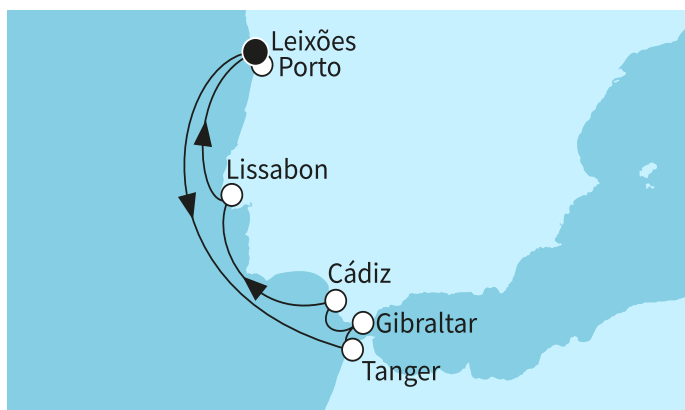

КРУИЗНА КОМПАНИЯ: TUI CRUISES
КОРАБ: MEIN SCHIFF 6

Картата е само за обща ориентация. Координатите са приблизителни и не целят да покажат точната локация на кораба.

Легенда: "А" - начална точка; "В" - крайна точка; "О" - начална и крайна точка