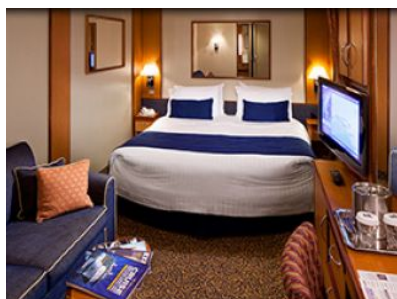

Вътрешните каюти от тези категории са с размери 15 кв.м. и са обзаведени с две легла, които могат да бъдат събрани на спалня, зона за почивка, тоалетка. Всички каюти и апартаменти разполагат с баня, гардероб, сешоар, телевизор, радио и телефон.

Каютите от категории L, Q, N, M, K са разположени на палуби 2, 3, 4, 7, 8, 9 и 10.

INTERIOR - КАТЕГОРИЯ 4V

Вътршените каюти от тези категории са с размери 15 кв.м. и са обзаведени с две легла, които могат да бъдат събрани на спалня, зона за почивка, тоалетка. Всички каюти и апартаменти разполагат с баня, гардероб, сешоар, телевизор, радио и телефон.

Каюта с прозорец, оборудвана с две единични легла, които по желание предварително могат да бъдат събрани в голямо двойно легло, луксозно спално бельо, баня с душ кабина и тоалетна, кът с мека мебел, гардероб, минибар, тоалетка с огледало, телевизор, минисейф, радио, сешоар и телефон.