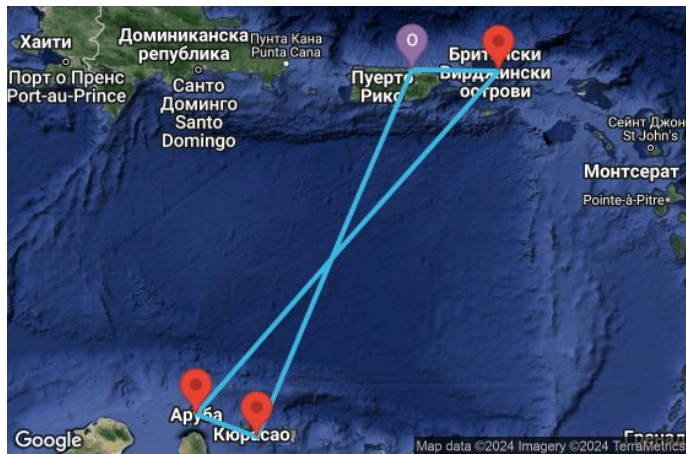

ВИЖ КРУИЗИ С БЕЗПЛАТНИ НАПИТКИ

7 дни Пуерто Рико, Холандски Антили, Аруба, Вирджински острови (Великобритания) - 07D419

КРУИЗНА КОМПАНИЯ: ROYAL CARIBBEAN
КОРАБ: BRILLIANCE OF THE SEAS ⚓⚓⚓⚓

Картата е само за обща ориентация. Координатите са приблизителни и не целят да покажат точната локация на кораба.

Легенда: "А" - начална точка; "В" - крайна точка; "О" - начална и крайна точка

ЦЕНИ

Офертата за този круиз е изтекла, но може да потърсите друг подходящ за вас круиз в нашите над 2000 актуални оферти

ВИЖ ВСИЧКИ ОФЕРТИ

Маршрут

ДЕН	ТОЧКА	ДЪРЖАВА	ПРИСТИГАНЕ	ТРЪГВАНЕ
-----	-------	---------	------------	----------

Какво включва цената?

Цената включва:

Всички цени, посочени към маршрутите на Royal Caribbean са за човек, настанен в двойна каюта от избраната категория за целия круиз и включват: