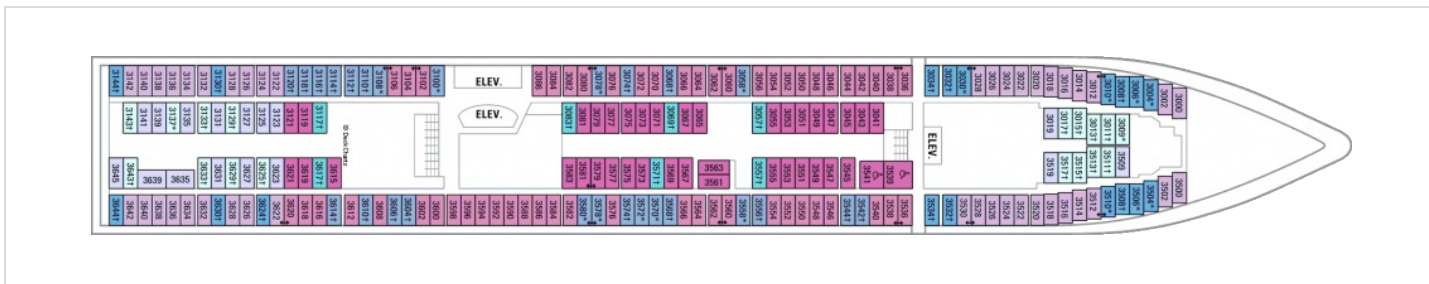

Кралските апартаменти категория JS са с размери 107 кв.м. и балкон 30 кв.м. и са обзаведени с голяма спалня, всекидневна с голям разтегателен диван, джакузи, трапезария, пиано, голям LED телевизор, DVD със съранд система, тоалетка, бани с вана, гардероб, мокър бар, сешоар, телевизор, радио и телефон, персонален консьерж. Апартаментите от категория RS са разположени на палуба 10

Снимката е илюстративна и не гарантира изгледа, обзавеждането и разположението на резервираната от вас каюта.

Палуби

Палуба 2

Палуба 3

Палуба 4

Палуба 5

Палуба 6

Палуба 7