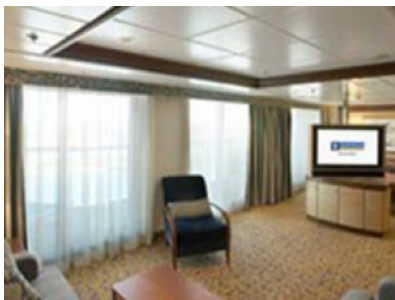

OCEANVIEW SUITE - 2 BEDROOM - КАТЕГОРИЯ VT

Апартаментите с две спални категория TS са с размери 49 кв.м. и балкон 18 кв.м. и са обзаведени с две легла във всяка стая, които могат да бъдат събрани на спалня, в едната стая има допълнителни падащи легла, всекидневна с разтегателен диван, тоалетка. Апартаментите разполагат с две бани - едната с душ кабина, другата с вана, гардероб, мини бар, сешоар, телевизор, радио и телефон, персонален консьерж. В апартамента могат да се настанят до 8 души.

Апартаментите от категория TS са разположени на палуби 7, 8, 9

Снимката е илюстративна и не гарантира изгледа, обзавеждането и разположението на резервираната от вас каюта.