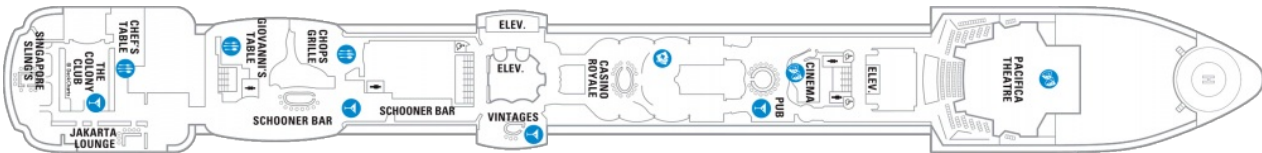

Апартаментите от категория RS са разположени на палуба 10

Снимката е илюстративна и не гарантира изгледа, обзавеждането и разположението на резервираната от вас каюта.

Палуби

Палуба 2

Палуба 5

Палуба 6

Палуба 7