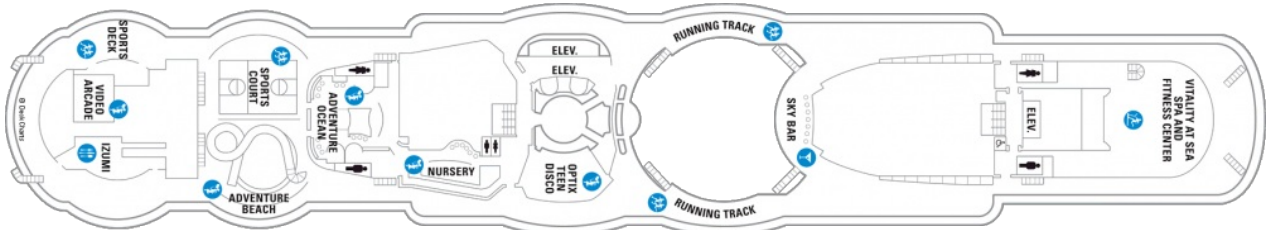

Каюти

OCEAN VIEW BALCONY - КАЮТА С БАЛКОН - КАТЕГОРИЯ 5D

INTERIOR - ВЪТРЕШНА КАЮТА - КАТЕГОРИЯ 1V

OCEAN VIEW BALCONY - КАЮТА С БАЛКОН - КАТЕГОРИЯ 2D

OCEAN VIEW BALCONY - КАЮТА С БАЛКОН - КАТЕГОРИЯ 3D

OCEAN VIEW - ВЪНШНА КАЮТА - КАТЕГОРИЯ 3N

Каютите от категории I, H, G, F са разположени на палуби 2, 3, 4, 7, 8

Снимката е илюстративна и не гарантира изгледа, обзавеждането и разположението на резервираната от вас каюта.

ULTRA SPACIOUS OCEAN VIEW – КАТЕГОРИЯ 1K

Палуба 8

Палуба 9

Палуба 10

Палуба 11

Палуба 12

Палуба 13