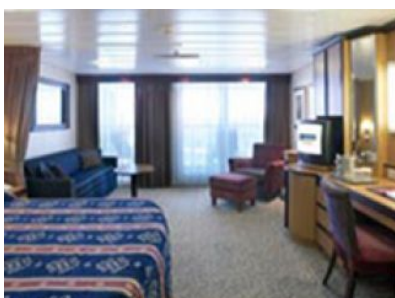

Снимката е илюстративна и не гарантира изгледа, обзавеждането и разположението на резервираната от вас каюта.

JUNIOR SUITE - МАЛЪК АПАРТАМЕНТ С БАЛКОН КАТЕГОРИЯ J3

Малките апартаменти от тази категория са с размери 26 кв.м. и балкон 6,8 кв.м. и са обзаведени с две легла, които могат да бъдат събрани на спалня, зона за почивка, тоалетка. Всички каюти и апартаменти разполагат с баня с вана, гардероб, мини бар, сешоар, телевизор, радио и телефон. Апартаментите от категория JS са разположени на палуба 10