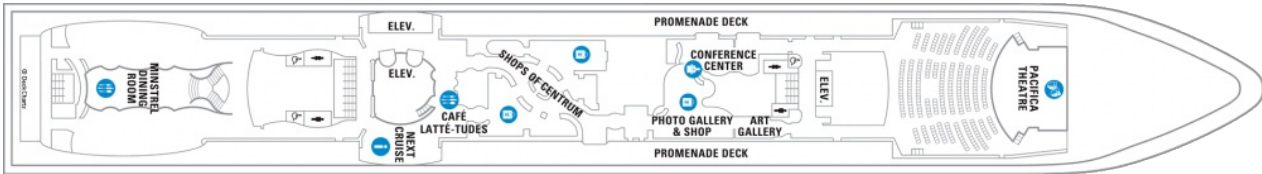

Апартаментите от категория RS са разположени на палуба 10

Снимката е илюстративна и не гарантира изгледа, обзавеждането и разположението на резервираната от вас каюта.

Палуби

Палуба 2

Палуба 5

Палуба 6

Палуба 7