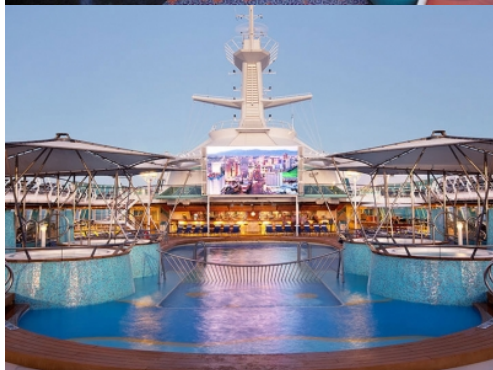

ТЕХНИЧЕСКА ИНФОРМАЦИЯ

Брой пътници: 2431
Последна година на реновация: 2016
Полезен обем: 78878
Дължина: 279
Електрическо напрежение: 110/220

Брой екипаж: 765
Година на пускане на вода: 1997
Ширина: 35
Скорост: 22

ЗА КОРАБА

Royal Caribbean International (RCI) е американска круизна компания, втората по големина в света и компанията с най-много кораби, плаващи под една търговска марка, а именно 25 круизни кораба, сред които четирите най-големи в света - Symphony of the seas, Harmony of the seas, Oasis of the Seas и Allure of the Seas.

Но големият брой кораби не е това, което прави Royal Caribbean известни и обичани в цял свят. Компанията е водеща в круизите почти от самото си създаване преди повече от 30 години и до ден днешен. Корабите на RCI поставят нови стандарти в круизите всяка година, като непрекъснато разширяват и обогатяват гамата от предлагани услуги, места и начини за спорт и развлечения на корабите си и на брега. Това е единствената круизна компания, която притежава два собствени острова - Лабдий и Коко кей на Бахамските острови. Тези острови са превърнати в рай за туристите, предлагащ както изумителни плажове с бял пясък и кристална вода, така и неизброими възможности за спортни и дори екстремни преживявания.

Самите кораби на Royal Caribbean са обявявани неведнъж за най-забавното място за ваканция в света. Политиката на компанията е да поощрява активната почивка, като осигурява за първи път в историята развлечения като стени за скално катерене, ледена пързалка на борда на кораба, изкуствени вълни за каране на сърф, специализирани дейности за деца "Adventure Ocean" от различните възрастови групи. През деня на борда на кораба се провеждат различни видове игри и спортни състезания, които са направени така, че в тях с радост участват и деца, и родители.

Заради разнообразието и възможностите за забавления за всички възрасти, Royal Caribbean е идеалният избор за круиз за семейства с деца. Често срещано е три поколения да пътуват заедно, което е страхотен начин и за почивка, и за прекарване на хубава ваканция с близките и роднините. Именно заради многото семейства с деца, круизите на RCI са с една от най-ниската средна възраст на пътниците в целия бранш.