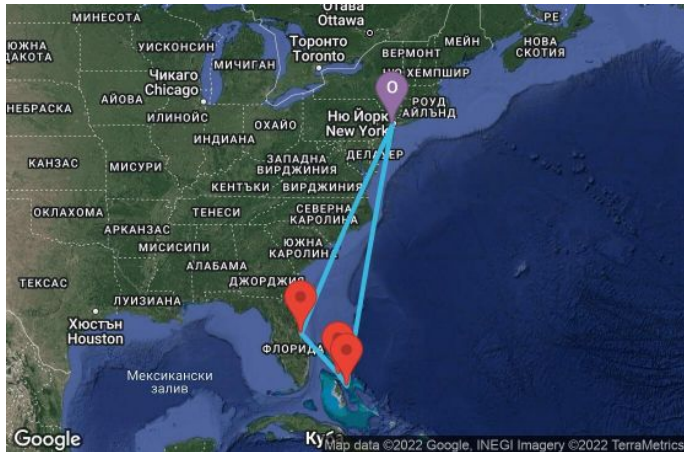

7 дни САЩ, Бахамските острови - 7ВН100

Картата е само за обща ориентация. Координатите са приблизителни и не целят да покажат точната локация на кораба.

Легенда: "А" - начална точка; "В" - крайна точка; "О" - начална и крайна точка

КРУИЗНА КОМПАНИЯ: **ROYAL CARIBBEAN**
КОРАБ: **ANTHEM OF THE SEAS** ⚓⚓⚓⚓⚓

ЦЕНИ

Офертата за този круиз е изтекла, но може да потърсите друг подходящ за вас круиз в нашите над 2000 актуални оферти

ВИЖ ВСИЧКИ ОФЕРТИ

Маршрут

ДЕН	ТОЧКА	ДЪРЖАВА	ПРИСТИГАНЕ	ТРЪГВАНЕ
-----	-------	---------	------------	----------

Какво включва цената?

Цената включва:

Всички цени, посочени към маршрутите на Royal Caribbean са за човек, настанен в двойна каюта от избраната категория за целия круиз и включват: