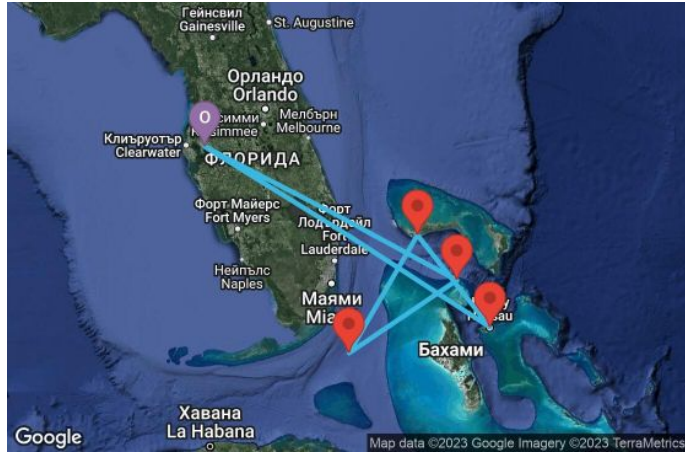

7 дни САЩ, Бахамските острови - 7ВН114

КРУИЗНА КОМПАНИЯ: ROYAL CARIBBEAN
КОРАБ: RADIANCE OF THE SEAS ⚓⚓⚓⚓

Картата е само за обща ориентация. Координатите са приблизителни и не целят да покажат точната локация на кораба.

Легенда: "А" - начална точка; "В" - крайна точка; "О" - начална и крайна точка

ЦЕНИ

Офертата за този круиз е изтекла, но може да потърсите друг подходящ за вас круиз в нашите над 2000 актуални оферти

ВИЖ ВСИЧКИ ОФЕРТИ

Маршрут

ДЕН	ТОЧКА	ДЪРЖАВА	ПРИСТИГАНЕ	ТРЪГВАНЕ
-----	-------	---------	------------	----------

Какво включва цената?

Цената включва:

Всички цени, посочени към маршрутите на Royal Caribbean са за човек, настанен в двойна каюта от избраната категория за целия круиз и включват: