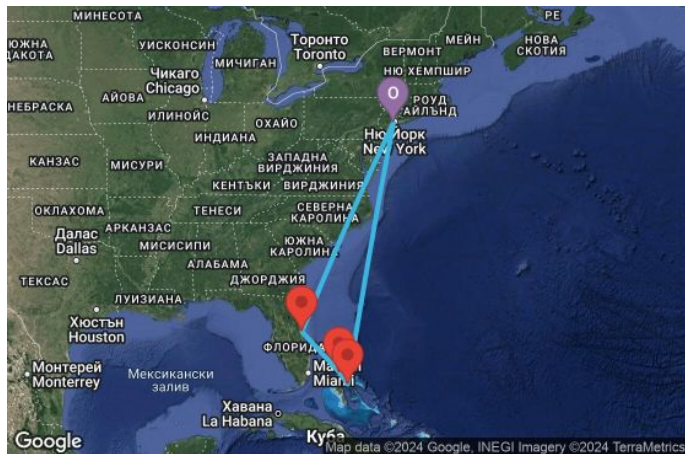

7 дни САЩ, Бахамските острови - 7ВН137

Картата е само за обща ориентация. Координатите са приблизителни и не целят да покажат точната локация на кораба.

Легенда: "А" - начална точка; "В" - крайна точка; "О" - начална и крайна точка

КРУИЗНА КОМПАНИЯ: **ROYAL CARIBBEAN**
КОРАБ: **ODYSSEY OF THE SEAS** ⚓⚓⚓⚓⚓

ЦЕНИ

Офертата за този круиз е изтекла, но може да потърсите друг подходящ за вас круиз в нашите над 2000 актуални оферти

ВИЖ ВСИЧКИ ОФЕРТИ