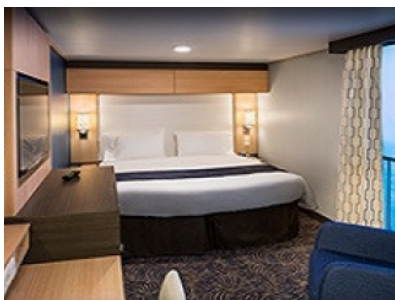

#### INTERIOR WITH VIRTUAL BALCONY - КАТЕГОРИЯ 4U

Стандартна вътрешна каюта, оборудвана с две легла, които по желание предварително могат да бъдат събрани в голямо двойно легло, луксозно спално бельо, баня с душ кабина и тоалетна, кът с мека мебел, гардероб, минибар, тоалетка с огледало, телевизор, минисейф, радио, сешоар и телефон.

#### INTERIOR WITH VIRTUAL BALCONY - КАТЕГОРИЯ 1U

Стандартна вътрешна каюта, оборудвана с две легла, които по желание предварително могат да бъдат събрани в голямо двойно легло, луксозно спално бельо, баня с душ кабина и тоалетна, кът с мека мебел, гардероб, минибар, тоалетка с огледало, телевизор, минисейф, радио, сешоар и телефон.

#### INTERIOR WITH VIRTUAL BALCONY - КАТЕГОРИЯ 2U

Голяма вътрешна каюта, оборудвана с две единични легла, които по желание предварително могат да бъдат събрани в голямо двойно легло, луксозно спално бельо, баня с душ кабина и тоалетна, кът с мека мебел, гардероб, минибар, тоалетка с огледало, телевизор, минисейф, радио, сешоар и телефон.

#### INTERIOR WITH VIRTUAL BALCONY - КАТЕГОРИЯ 3U

Голяма вътрешна каюта, оборудвана с две единични легла, които по желание предварително могат да бъдат събрани в голямо двойно легло, луксозно спално бельо, баня с душ кабина и тоалетна, кът с мека мебел, гардероб, минибар, тоалетка с огледало, телевизор, минисейф, радио, сешоар и телефон.