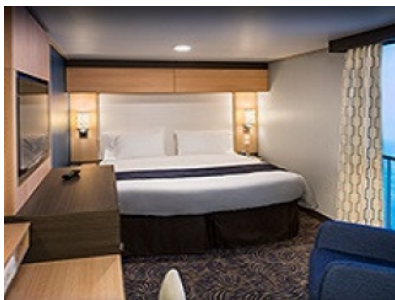

#### INTERIOR WITH VIRTUAL BALCONY - КАТЕГОРИЯ 4U

Стандартна вътрешна каюта, оборудвана с две легла, които по желание предварително могат да бъдат събрани в голямо двойно легло, луксозно спално бельо, баня с душ кабина и тоалетна, кът с мека мебел, гардероб, минибар, тоалетка с огледало, телевизор, минисейф, радио, сешоар и телефон.

#### OCEAN VIEW BALCONY - КАТЕГОРИЯ 1D

Каютите от тази категория са с балкон, оборудвани с две единични легла, които по заявка се събират в двойна спалня, баня с душ кабина и тоалетна, всекидневна, минибар, тоалетка с огледало, телевизор, минисейф, радио, телефон и сешоар.

#### INTERIOR WITH VIRTUAL BALCONY - КАТЕГОРИЯ 1U

Стандартна вътрешна каюта, оборудвана с две легла, които по желание предварително могат да бъдат събрани в голямо двойно легло, луксозно спално бельо, баня с душ кабина и тоалетна, кът с мека мебел, гардероб, минибар, тоалетка с огледало, телевизор, минисейф, радио, сешоар и телефон.

#### INTERIOR WITH VIRTUAL BALCONY - КАТЕГОРИЯ 2U

Голяма вътрешна каюта, оборудвана с две единични легла, които по желание предварително могат да бъдат събрани в голямо двойно легло, луксозно спално бельо, баня с душ кабина и тоалетна, кът с мека мебел, гардероб, минибар, тоалетка с огледало, телевизор, минисейф, радио, сешоар и телефон.