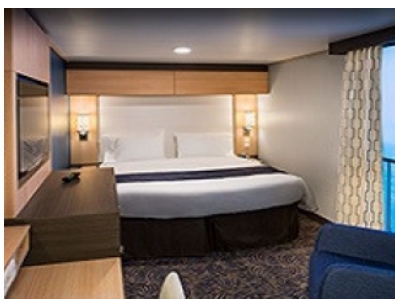

#### INTERIOR WITH VIRTUAL BALCONY - КАТЕГОРИЯ 4U

Стандартна вътрешна каюта, оборудвана с две легла, които по желание предварително могат да бъдат събрани в голямо двойно легло, луксозно спално бельо, баня с душ кабина и тоалетна, кът с мека мебел, гардероб, минибар, тоалетка с огледало, телевизор, минисейф, радио, сешоар и телефон.

#### INTERIOR WITH VIRTUAL BALCONY - КАТЕГОРИЯ 1U

Стандартна вътрешна каюта, оборудвана с две легла, които по желание предварително могат да бъдат събрани в голямо двойно легло, луксозно спално бельо, баня с душ кабина и тоалетна, кът с мека мебел, гардероб, минибар, тоалетка с огледало, телевизор, минисейф, радио, сешоар и телефон.

#### INTERIOR WITH VIRTUAL BALCONY - КАТЕГОРИЯ 2U

Голяма вътрешна каюта, оборудвана с две единични легла, които по желание предварително могат да бъдат събрани в голямо двойно легло, луксозно спално бельо, баня с душ кабина и тоалетна, кът с мека мебел, гардероб, минибар, тоалетка с огледало, телевизор, минисейф, радио, сешоар и телефон.

#### INTERIOR WITH VIRTUAL BALCONY - КАТЕГОРИЯ 3U

Голяма вътрешна каюта, оборудвана с две единични легла, които по желание предварително могат да бъдат събрани в голямо двойно легло, луксозно спално бельо, баня с душ кабина и тоалетна, кът с мека мебел, гардероб, минибар, тоалетка с огледало, телевизор, минисейф, радио, сешоар и телефон.