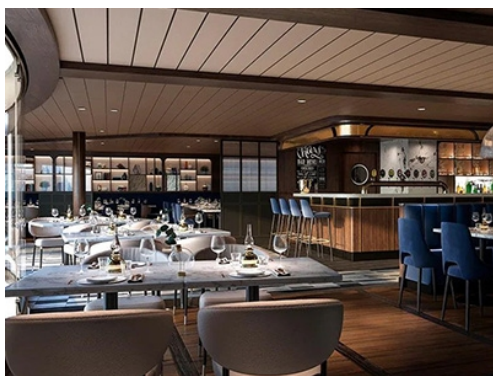

ТЕХНИЧЕСКА ИНФОРМАЦИЯ

Брой пътници: Приблизително 6 700 – 6 850 пътници

Година на пускане на вода: 2027

Ширина: 47 м

Скорост: 22.7 възела

Брой екипаж: 2138

Последна година на реновация: -

Полезен обем: около $\approx$ 215 000 – 216 000 GRT

Дължина: 333 м

Електрическо напрежение: 220 V

ЗА КОРАБА

MSC World Atlantic – почивка в съвършена хармония!

Пригответе се да откриете *MSC World Atlantic* – най-новото бижу от клас *World Class* на MSC Cruises, което ще се присъедини към флота през зимата на 2027/2028 г. Този изключителен кораб съчетава иновации, елегантен дизайн и грижа за околната среда, за да създаде неповторимо круизно изживяване. Дебютът му ще бъде в слънчева Флорида, в Порт Канаверал, от където ще ви отведе до най-красивите кътчета на Карибите.

Впечатляващи характеристики

- Година на построяване: 2027
- Тонаж: 205 700 тона
- Дължина: 333 м
- Общо каюти: 2634
- Капацитет: до 6850 гости

Един от най-големите и модерни круизни кораби в света, създаден да предлага удоволствие, комфорт и приключения за всеки вкус.

Еко иновации от ново поколение

MSC World Atlantic е проектиран да бъде един от най-зелените кораби в световния океан:

- Двигатели на LNG с възможност за биогориво
- Нулеви емисии в пристанище благодарение на брегово електрозахранване
- Високотехнологично пречистване на отпадните води и системи за рециклиране

Така MSC Cruises прави още една крачка към целта си – въглеродна неутралност до 2050 г.

Кулинарни изкушения и елегантни пространства

На борда ви очакват:

- 19 първокласни ресторанта – от Eataly at Sea до Hola! Tacos & Cantina и Kaito Sushi & Teppanyaki
- 18 бара и лаундж зони с неповторима атмосфера

Развлечения без край

- *World Promenade* – впечатляваща крайбрежна алея с интерактивна пързалка
- *The Harbour* – семейна зона с много водни приключения
- *World Galleria* – три етажа с магазини, кафенета и забавления