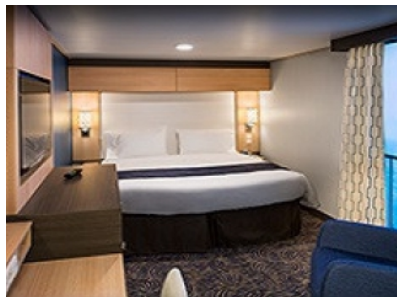

4V

2V

JY

3V

1V

JUNIOR SUITE – МАЛЪК АПАРТАМЕНТ, КАТЕГОРИЯ J4

Малък апартамент с индивидуален балкон. Разполага с две легла, които по желание могат предварително да се съберат в двойна спалня, луксозно спално бельо, френски прозорци, баня с вана или душкабина, тоалетна, халати, гардероб, всекидневна с мека мебел, тоалетка с огледало, минибар, сейф, плоскоекранен телевизор, радио, телефон, сешоар.

Специални услуги за гости, настанени в тази категория са: личен стюард, халати за ползване на борда и специални удобства и козметика в банята.

Площ: 26.66 кв. м; балкон: 7.43 кв. м

OWNER'S LOFT SUITE W/BALCONY - ЛУКСОЗЕН АПАРТАМЕНТ - КАТЕГОРИЯ OL

Луксозен апартамент на два етажа, с тераса. Разполага с две единични легла, които по заявка се събират в двойна спалня, френски прозорци, баня с вана, душ кабина и тоалетна, гардероб-стая, всекидневна с мека мебел и висока маса със столове, тоалетка с огледало, минибар, сейф, плоскоекранен телевизор, радио, телефон, сешоар.

Специални услуги за гости, настанени в тази категория са: приоритена регистрация и качване и слизане от борда на кораба, безплатно доставяне на багажа до каютата, включване във VIP клуба на кораба, гарантиращ ексклузивни услуги като свободен достъп до VIP зоната на кораба, VIP места за театралните представления (според наличността), луксозни СПА халати, играчки за децата и личен асистент.

Площ: 152 кв. м; балкон: 38,5 кв. м

INTERIOR GUARANTEE – КАТЕГОРИЯ ZI

Категория вътрешна каюта, която не позволява избор на местоположение и номер на каютата. Гарантирано каютите от тази категория са оборудвани с две единични легла, които по заявка се събират в двойна спалня, луксозно спално бельо, баня с душ кабина и тоалетна, кът с мека мебел, гардероб, минибар, тоалетка с огледало, телевизор, минисейф, радио, телефон и сешоар.

Площ: от 14.12 кв. м. – 15.07 кв. м

Разположение: определя се на по-късен етап

Снимката е илюстративна и не гарантира изгледа, обзавеждането и разположението на резервираната от вас каюта.