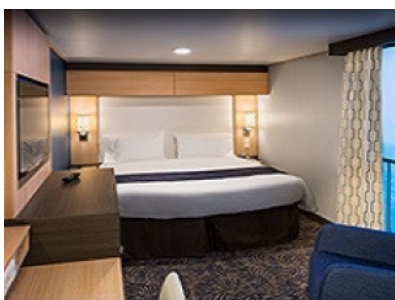

### INTERIOR WITH VIRTUAL BALCONY - КАТЕГОРИЯ 4U

Стандартна вътрешна каюта, оборудвана с две легла, които по желание предварително могат да бъдат събрани в голямо двойно легло, луксозно спално бельо, баня с душ кабина и тоалетна, кът с мека мебел, гардероб, минибар, тоалетка с огледало, телевизор, минисейф, радио, сешоар и телефон.

#### INTERIOR WITH VIRTUAL BALCONY - КАТЕГОРИЯ 1U

Стандартна вътрешна каюта, оборудвана с две легла, които по желание предварително могат да бъдат събрани в голямо двойно легло, луксозно спално бельо, баня с душ кабина и тоалетна, кът с мека мебел, гардероб, минибар, тоалетка с огледало, телевизор, минисейф, радио, сешоар и телефон.

#### INTERIOR WITH VIRTUAL BALCONY - КАТЕГОРИЯ 2U

Голяма вътрешна каюта, оборудвана с две единични легла, които по желание предварително могат да бъдат събрани в голямо двойно легло, луксозно спално бельо, баня с душ кабина и тоалетна, кът с мека мебел, гардероб, минибар, тоалетка с огледало, телевизор, минисейф, радио, сешоар и телефон.

#### INTERIOR WITH VIRTUAL BALCONY - КАТЕГОРИЯ 3U

Голяма вътрешна каюта, оборудвана с две единични легла, които по желание предварително могат да бъдат събрани в голямо двойно легло, луксозно спално бельо, баня с душ кабина и тоалетна, кът с мека мебел, гардероб, минибар, тоалетка с огледало, телевизор, минисейф, радио, сешоар и телефон.