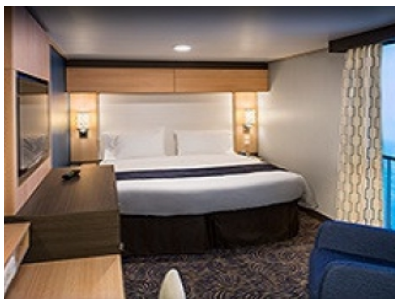

### INTERIOR WITH VIRTUAL BALCONY - КАТЕГОРИЯ 4U

Стандартна вътрешна каюта, оборудвана с две легла, които по желание предварително могат да бъдат събрани в голямо двойно легло, луксозно спално бельо, баня с душ кабина и тоалетна, кът с мека мебел, гардероб, минибар, тоалетка с огледало, телевизор, минисейф, радио, сешоар и телефон.

#### INTERIOR WITH VIRTUAL BALCONY - КАТЕГОРИЯ 1U

Стандартна вътрешна каюта, оборудвана с две легла, които по желание предварително могат да бъдат събрани в голямо двойно легло, луксозно спално бельо, баня с душ кабина и тоалетна, кът с мека мебел, гардероб, минибар, тоалетка с огледало, телевизор, минисейф, радио, сешоар и телефон.

#### INTERIOR WITH VIRTUAL BALCONY - КАТЕГОРИЯ 2U

Голяма вътрешна каюта, оборудвана с две единични легла, които по желание предварително могат да бъдат събрани в голямо двойно легло, луксозно спално бельо, баня с душ кабина и тоалетна, кът с мека мебел, гардероб, минибар, тоалетка с огледало, телевизор, минисейф, радио, сешоар и телефон.

#### INTERIOR WITH VIRTUAL BALCONY - КАТЕГОРИЯ 3U

Голяма вътрешна каюта, оборудвана с две единични легла, които по желание предварително могат да бъдат събрани в голямо двойно легло, луксозно спално бельо, баня с душ кабина и тоалетна, кът с мека мебел, гардероб, минибар, тоалетка с огледало, телевизор, минисейф, радио, сешоар и телефон.