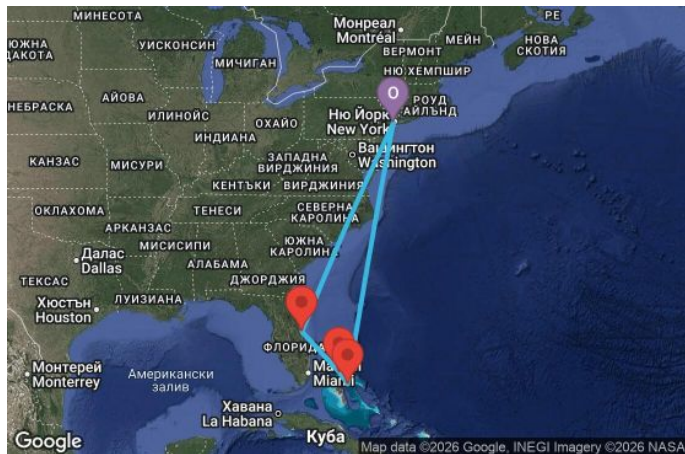

# 7 дни САЩ, Бахамските острови - OY7BH144

Картата е само за обща ориентация. Координатите са приблизителни и не целят да покажат точната локация на кораба.

Легенда: "А" - начална точка; "В" - крайна точка; "О" - начална и крайна точка

## Маршрут

ДЕН	ТОЧКА	ДЪРЖАВА	ПРИСТИГАНЕ	ТРЪГВАНЕ
	1 Кейп Либърти (Ню Йорк) ▼	САЩ	-	15:00
	2 В открито море ▼		-	-
	3 Орландо (Порт Канаверал) ▼	САЩ	11:59	20:00
	4 Кококей ▼	Бахамските острови	08:30	17:00
	5 Насау ▼	Бахамските острови	07:30	17:30
	6 В открито море ▼		-	-
	7 В открито море ▼		-	-
	8 Кейп Либърти (Ню Йорк) ▼	САЩ	06:00	00:00