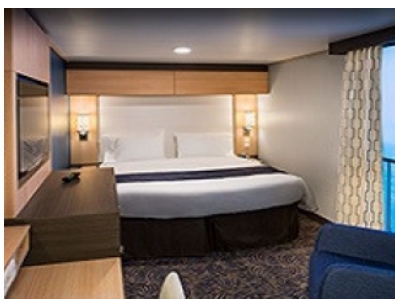

INTERIOR WITH VIRTUAL BALCONY - КАТЕГОРИЯ 3U

Голяма вътрешна каюта, оборудвана с две единични легла, които по желание предварително могат да бъдат събрани в голямо двойно легло, луксозно спално бельо, баня с душ кабина и тоалетна, кът с мека мебел, гардероб, минибар, тоалетка с огледало, телевизор, минисейф, радио, сешоар и телефон.

Площ: 14 – 16 кв.м

Снимката е илюстративна и не гарантира изгледа, обзавеждането и разположението на резервираната от вас каюта.