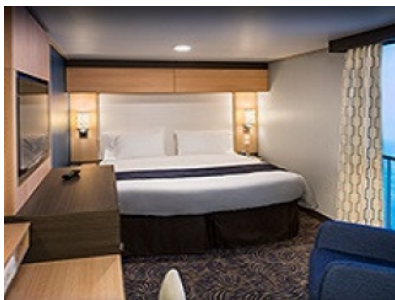

Каюти

CONNECTING INSIDE CABIN - КАТЕГОРИЯ C1

ОCEAN VIEW BALCONY - КАТЕГОРИЯ 2D

Каютите от тази категория са с балкон, оборудвани с две единични легла, които по заявка се събират в двойна спалня, баня с душ кабина и тоалетна, всекидневна, минибар, тоалетка с огледало, телевизор, минисейф, радио, телефон и сешоар.

Каютите от тази категория са с балкон, оборудвани с две единични легла, които по заявка се събират в двойна спалня, баня с душ кабина и тоалетна, всекидневна, минибар, тоалетка с огледало, телевизор, минисейф, радио, телефон и сешоар.

Снимката е илюстративна и не гарантира изгледа, обзавеждането и разположението на резервираната от вас каюта.

INTERIOR WITH VIRTUAL BALCONY - КАТЕГОРИЯ 1U

Стандартна вътрешна каюта, оборудвана с две легла, които по желание предварително могат да бъдат събрани в голямо двойно легло, луксозно спално бельо, баня с душ кабина и тоалетна, кът с мека мебел, гардероб, минибар, тоалетка с огледало, телевизор, минисейф, радио, сешоар и телефон.

Голяма вътрешна каюта, оборудвана с две единични легла, които по желание предварително могат да бъдат събрани в голямо двойно легло, луксозно спално бельо, баня с душ кабина и тоалетна, кът с мека мебел, гардероб, минибар, тоалетка с огледало, телевизор, минисейф, радио, сешоар и телефон.