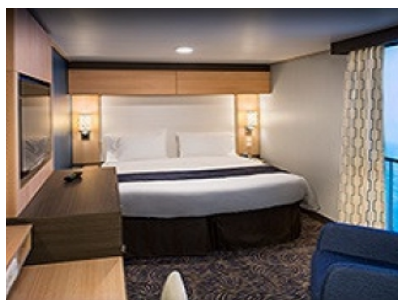

Каюти

SPA LARGE BALCONY - КАТЕГОРИЯ SB

ОCEAN VIEW BALCONY - КАТЕГОРИЯ 3D

Каютите от тази категория са с балкон, оборудвани с две единични легла, които по заявка се събират в двойна спалня, баня с душ кабина и тоалетна, всекидневна, минибар, тоалетка с огледало, телевизор, минисейф, радио, телефон и сешоар.

3V

1V

ZQ

YQ

XQ

OCEAN VIEW BALCONY - КАТЕГОРИЯ 1D

Каютите от тази категория са с балкон, оборудвани с две единични легла, които по заявка се събират в двойна спалня, баня с душ кабина и тоалетна, всекидневна, минибар, тоалетка с огледало, телевизор, минисейф, радио, телефон и сешоар.

Снимката е илюстративна и не гарантира изгледа, обзавеждането и разположението на резервираната от вас каюта.

INTERIOR WITH VIRTUAL BALCONY - КАТЕГОРИЯ 1U

Стандартна вътрешна каюта, оборудвана с две легла, които по желание предварително могат да бъдат събрани в голямо двойно легло, луксозно спално бельо, баня с душ кабина и тоалетна, кът с мека мебел, гардероб, минибар, тоалетка с огледало, телевизор, минисейф, радио, сешоар и телефон.

Голяма вътрешна каюта, оборудвана с две единични легла, които по желание предварително могат да бъдат събрани в голямо двойно легло, луксозно спално бельо, баня с душ кабина и тоалетна, кът с мека мебел, гардероб, минибар, тоалетка с огледало, телевизор, минисейф, радио, сешоар и телефон.