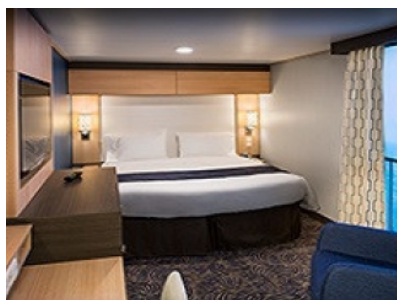

Каюти

SPA LARGE BALCONY - КАТЕГОРИЯ SB

OCEAN VIEW BALCONY - КАТЕГОРИЯ 3D

Каютите от тази категория са с балкон, оборудвани с две единични легла, които по заявка се събират в двойна спалня, баня с душ кабина и тоалетна, всекидневна, минибар, тоалетка с огледало, телевизор, минисейф, радио, телефон и сешоар.

3V

1V

ZQ

YQ

XQ

OCEAN VIEW BALCONY - КАТЕГОРИЯ 1D

Каютите от тази категория са с балкон, оборудвани с две единични легла, които по заявка се събират в двойна спалня, баня с душ кабина и тоалетна, всекидневна, минибар, тоалетка с огледало, телевизор, минисейф, радио, телефон и сешоар.

Снимката е илюстративна и не гарантира изгледа, обзавеждането и разположението на резервираната от вас каюта.

INTERIOR WITH VIRTUAL BALCONY - КАТЕГОРИЯ 1U

Стандартна вътрешна каюта, оборудвана с две легла, които по желание предварително могат да бъдат събрани в голямо двойно легло, луксозно спално бельо, баня с душ кабина и тоалетна, кът с мека мебел, гардероб, минибар, тоалетка с огледало, телевизор, минисейф, радио, сешоар и телефон.

Голяма вътрешна каюта, оборудвана с две единични легла, които по желание предварително могат да бъдат събрани в голямо двойно легло, луксозно спално бельо, баня с душ кабина и тоалетна, кът с мека мебел, гардероб, минибар, тоалетка с огледало, телевизор, минисейф, радио, сешоар и телефон.