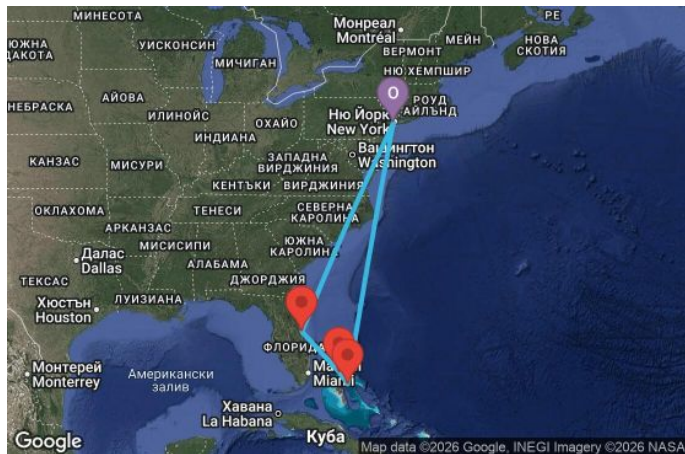

7 дни САЩ, Бахамските острови - OY7BH145

Картата е само за обща ориентация. Координатите са приблизителни и не целят да покажат точната локация на кораба.

Легенда: "А" - начална точка; "В" - крайна точка; "О" - начална и крайна точка

Маршрут

ДЕН	ТОЧКА	ДЪРЖАВА	ПРИСТИГАНЕ	ТРЪГВАНЕ
1	Кейп Либърти (Ню Йорк) ▼	САЩ	-	15:00
2	В открито море ▼		-	-
3	Орlando (Порт Канаверал) ▼	САЩ	11:59	20:00
4	Кококей ▼	Бахамските острови	08:30	17:00
5	Насау ▼	Бахамските острови	07:30	17:30
6	В открито море ▼		-	-
7	В открито море ▼		-	-
8	Кейп Либърти (Ню Йорк) ▼	САЩ	06:00	00:00