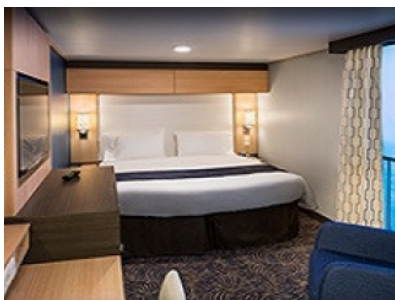

INTERIOR WITH VIRTUAL BALCONY - КАТЕГОРИЯ 2U

Голяма вътрешна каюта, оборудвана с две единични легла, които по желание предварително могат да бъдат събрани в голямо двойно легло, луксозно спално бельо, баня с душ кабина и тоалетна, кът с мека мебел, гардероб, минибар, тоалетка с огледало, телевизор, минисейф, радио, сешоар и телефон.

Площ: 14 – 16 кв.м

Снимката е илюстративна и не гарантира изгледа, обзавеждането и разположението на резервираната от вас каюта.