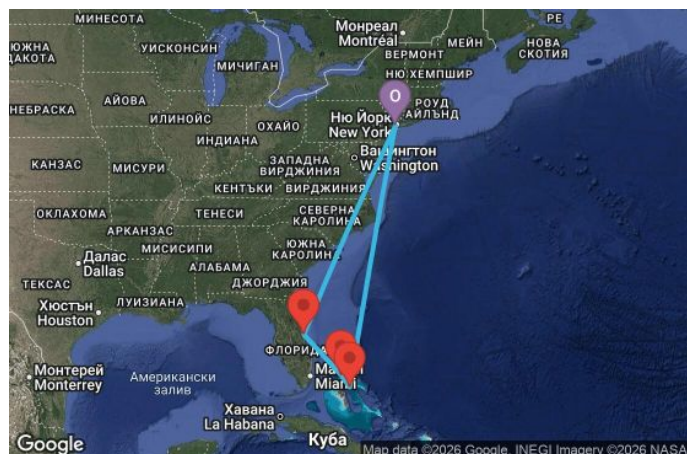

7 дни САЩ, Бахамските острови - OY7BH145

Картата е само за обща ориентация. Координатите са приблизителни и не целят да покажат точната локация на кораба.

Легенда: "А" - начална точка; "В" - крайна точка; "О" - начална и крайна точка

Маршрут

ДЕН	ТОЧКА	ДЪРЖАВА	ПРИСТИГАНЕ	ТРЪГВАНЕ
1	Кейп Либърти (Ню Йорк) ▼	САЩ	-	15:00
2	В открито море ▼		-	-
3	Орландо (Порт Канаверал) ▼	САЩ	11:59	20:00
4	Кококей ▼	Бахамските острови	08:30	17:00
5	Насау ▼	Бахамските острови	07:30	17:30
6	В открито море ▼		-	-
7	В открито море ▼		-	-
8	Кейп Либърти (Ню Йорк) ▼	САЩ	06:00	00:00