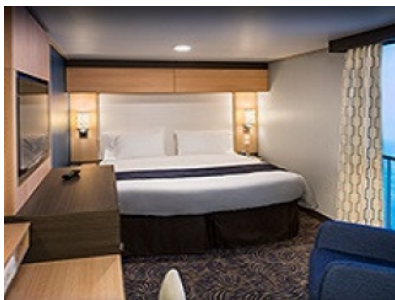

Каюти

CONNECTING INSIDE CABIN - КАТЕГОРИЯ C1

ОCEAN VIEW BALCONY - КАТЕГОРИЯ 2D

Каютите от тази категория са с балкон, оборудвани с две единични легла, които по заявка се събират в двойна спалня, баня с душ кабина и тоалетна, всекидневна, минибар, тоалетка с огледало, телевизор, минисейф, радио, телефон и сешоар.

Каютите от тази категория са с балкон, оборудвани с две единични легла, които по заявка се събират в двойна спалня, баня с душ кабина и тоалетна, всекидневна, минибар, тоалетка с огледало, телевизор, минисейф, радио, телефон и сешоар.

Снимката е илюстративна и не гарантира изгледа, обзавеждането и разположението на резервираната от вас каюта.

INTERIOR WITH VIRTUAL BALCONY - КАТЕГОРИЯ 1U

Стандартна вътрешна каюта, оборудвана с две легла, които по желание предварително могат да бъдат събрани в голямо двойно легло, луксозно спално бельо, баня с душ кабина и тоалетна, кърт с мека мебел, гардероб, минибар, тоалетка с огледало, телевизор, минисейф, радио, сешоар и телефон.

Голяма вътрешна каюта, оборудвана с две единични легла, които по желание предварително могат да бъдат събрани в голямо двойно легло, луксозно спално бельо, баня с душ кабина и тоалетна, кърт с мека мебел, гардероб, минибар, тоалетка с огледало, телевизор, минисейф, радио, сешоар и телефон.