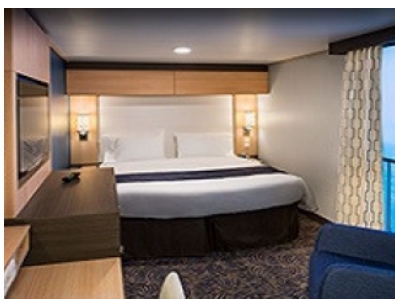

INTERIOR WITH VIRTUAL BALCONY - КАТЕГОРИЯ 3U

Голяма вътрешна каюта, оборудвана с две единични легла, които по желание предварително могат да бъдат събрани в голямо двойно легло, луксозно спално бельо, баня с душ кабина и тоалетна, кърт с мека мебел, гардероб, минибар, тоалетка с огледало, телевизор, минисейф, радио, сешоар и телефон.

Площ: 14 – 16 кв.м

Снимката е илюстративна и не гарантира изгледа, обзавеждането и разположението на резервираната от вас каюта.