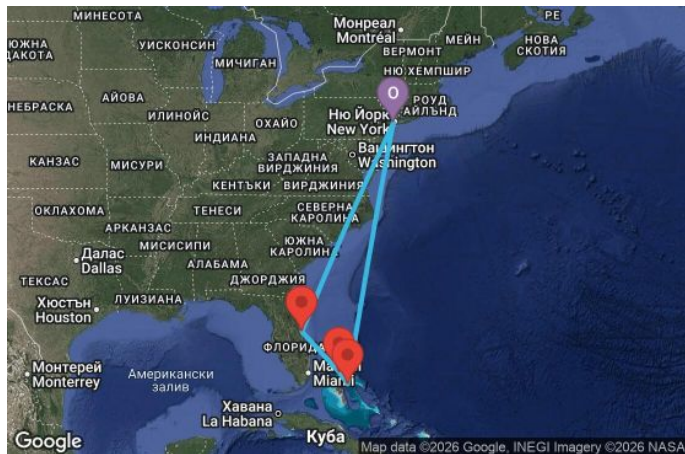

7 дни САЩ, Бахамските острови - OY7BH146

Картата е само за обща ориентация. Координатите са приблизителни и не целят да покажат точната локация на кораба.

Легенда: "А" - начална точка; "В" - крайна точка; "О" - начална и крайна точка

Маршрут

ДЕН	ТОЧКА	ДЪРЖАВА	ПРИСТИГАНЕ	ТРЪГВАНЕ
1	Кейп Либърти (Ню Йорк) ▼	САЩ	-	15:00
2	В открито море ▼		-	-
3	Орlando (Порт Канаверал) ▼	САЩ	11:59	20:00
4	Кококей ▼	Бахамските острови	08:30	17:00
5	Насау ▼	Бахамските острови	07:30	17:30
6	В открито море ▼		-	-
7	В открито море ▼		-	-
8	Кейп Либърти (Ню Йорк) ▼	САЩ	06:00	00:00