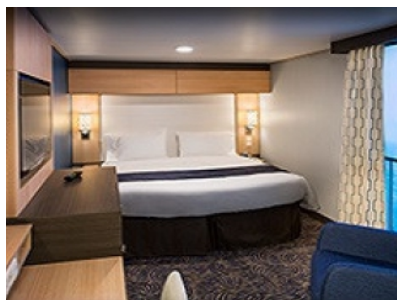

Каюти

SPA LARGE BALCONY - КАТЕГОРИЯ SB

ОCEAN VIEW BALCONY - КАТЕГОРИЯ 3D

Каютите от тази категория са с балкон, оборудвани с две единични легла, които по заявка се събират в двойна спалня, баня с душ кабина и тоалетна, всекидневна, минибар, тоалетка с огледало, телевизор, минисейф, радио, телефон и сешоар.

3V

1V

ZQ

YQ

XQ

OCEAN VIEW BALCONY - КАТЕГОРИЯ 1D

Каютите от тази категория са с балкон, оборудвани с две единични легла, които по заявка се събират в двойна спалня, баня с душ кабина и тоалетна, всекидневна, минибар, тоалетка с огледало, телевизор, минисейф, радио, телефон и сешоар.

Снимката е илюстративна и не гарантира изгледа, обзавеждането и разположението на резервираната от вас каюта.

INTERIOR WITH VIRTUAL BALCONY - КАТЕГОРИЯ 1U

Стандартна вътрешна каюта, оборудвана с две легла, които по желание предварително могат да бъдат събрани в голямо двойно легло, луксозно спално бельо, баня с душ кабина и тоалетна, кът с мека мебел, гардероб, минибар, тоалетка с огледало, телевизор, минисейф, радио, сешоар и телефон.

INTERIOR WITH VIRTUAL BALCONY - КАТЕГОРИЯ 2U

Голяма вътрешна каюта, оборудвана с две единични легла, които по желание предварително могат да бъдат събрани в голямо двойно легло, луксозно спално бельо, баня с душ кабина и тоалетна, кът с мека мебел, гардероб, минибар, тоалетка с огледало, телевизор, минисейф, радио, сешоар и телефон.