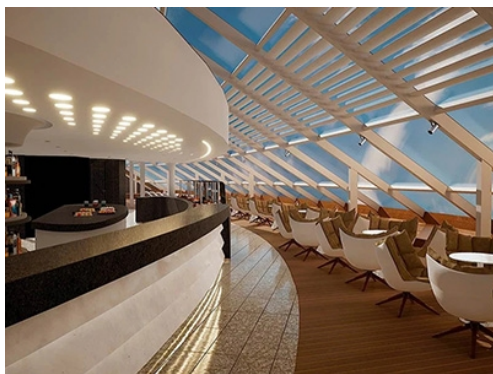

ТЕХНИЧЕСКА ИНФОРМАЦИЯ

Брой пътници: 6762
Последна година на реновация: -
Полезен обем: 205000 GRT
Дължина: 333 м
Електрическо напрежение: 220 V

Брой екипаж: 2138
Година на пускане на вода: 2022
Ширина: 47 м
Скорост: 22.7 възела