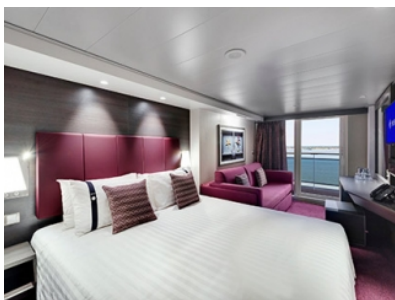

Снимката е илюстративна и не гарантира изгледа, обзавеждането и разположението на резервираната от вас каюта.

КАЮТА С БАЛКОН BELLA - BB

Стандартна каюта с балкон каюта с обща площ между 15 и 18 м², разположена на ниските палуби, в тарифа BELLA, която включва:

- обща спалня, която може да се превърне в две единични легла (при поискване);
- каютата разполага с климатик, просторен гардероб, баня с душ кабина, интерактивна телевизия, телефон, безжичен интернет достъп (срещу заплащане), мини бар, сейф;
- комфортна каюта избрана за вас от автоматично от круизната компания. В тарифа BELLA не е възможен избор на конкретен номер на каюта;
- възможност за промяна на име в резервацията (срещу такса);
- избор на смяна за вечеря (според наличността);
- изобилен бюфет с разнообразие от национални кухни и гурме специалитети;
- шоу-спектакли в бродуейски стил;
- безплатно ползване на басейни, шезлонги, джакузита, фитнес, спортни съоръжения на открито и забавления на борда;