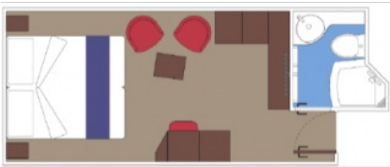

ВЪТРЕШНИ КАЮТИ - ТАРИФА FANTASTICA

Вътрешните каюти са с площ 15 м² и в тях може да бъдат настанени максимум до 4 гости.