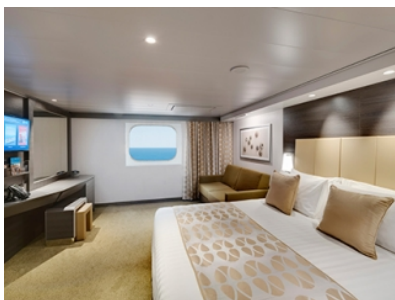

Снимката е илюстративна и не гарантира изгледа, обзавеждането и разположението на резервираната от вас каюта.

ВЪНШНА КАЮТА DELUXE - OR2

Външна каюта с неотваряем прозорец и площ около 16 м², разположена между палуби 8 и 13 в тарифа FANTASTICA, която включва:

- обща спалня, която може да се превърне в две единични легла (при поискване);
- централна климатизация, просторен гардероб, баня с душ кабина, интерактивна телевизия, телефон, безжичен интернет достъп (срещу заплащане), мини бар, сейф;
- избор от най-добрите налични каюти;
- възможност за една безплатна промяна на резервацията;
- приоритет при избор на смяна за вечеря (според наличността);
- изобилен бюфет с разнообразие от национални кухни и гурме специалитети;
- безплатна закуска в каютата;
- шоу-спектакли в бродуейски стил;
- безплатно ползване на басейни, шезлонги, джакузита, фитнес, спортни съоръжения на открито и забавления на борда;
- специални събития за деца;
- 20% отстъпка при резервация на пакети за специализираните ресторанти;
- 50% отстъпка за фитнес с персонален инструктор (само за възрастни).