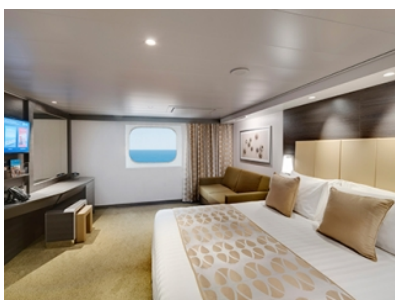

Снимката е илюстративна и не гарантира изгледа, обзавеждането и разположението на резервираната от вас каюта.

ВЪНШНА КАЮТА PREMIUM - OL2

Външна каюта с неотваряем прозорец и площ около 25 м², разположена между палуби 9 и 11 в тарифа FANTASTICA, която включва:

- обща спалня, която може да се превърне в две единични легла (при поискване);
- централна климатизация, просторен гардероб, баня с душ кабина, интерактивна телевизия, телефон, безжичен интернет достъп (срещу заплащане), мини бар, сейф;
- избор от най-добрите налични каюти;
- възможност за една безплатна промяна на резервацията;
- приоритет при избор на смяна за вечеря (според наличността);
- изобилен бюфет с разнообразие от национални кухни и гурме специалитети;
- безплатна закуска в каютата;
- шоу-спектакли в бродуейски стил;
- безплатно ползване на басейни, шезлонги, джакузита, фитнес, спортни съоръжения на открито и забавления на борда;
- специални събития за деца;
- 20% отстъпка при резервация на пакети за специализираните ресторанти;
- 50% отстъпка за фитнес с персонален инструктор (само за възрастни).