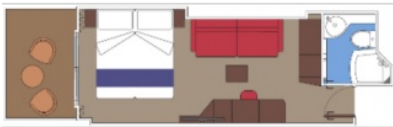

Каюти

КАЮТИ С БАЛКОН - ТАРИФА BELLA

Каютите с балкон са най-многобройните на борда на MSC World Europa. Те са с площ 17 m^2 , а балконите варират межд, 3 и 10 m^2 , в зависимост от местоположението им. Максималното настанавяне е 4 човека.