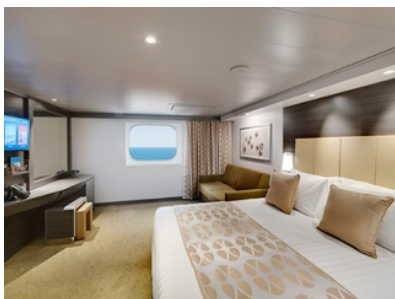

Снимката е илюстративна и не гарантира изгледа, обзавеждането и разположението на резервираната от вас каюта.

ВЪНШНА КАЮТА PREMIUM - OL1

Външна каюта с неотваряем прозорец и площ около 20 м², разположена на палуба 5 в тарифа FANTASTICA, която включва:

- обща спалня, която може да се превърне в две единични легла (при поискване);
- централна климатизация, просторен гардероб, баня с душ кабина, интерактивна телевизия, телефон, безжичен интернет достъп (срещу заплащане), мини бар, сейф;
- избор от най-добрите налични каюти;
- възможност за една безплатна промяна на резервацията;
- приоритет при избор на смяна за вечеря (според наличността);
- изобилен бюфет с разнообразие от национални кухни и гурме специалитети;
- безплатна закуска в каютата;
- шоу-спектакли в бродуейски стил;
- безплатно ползване на басейни, шезлонги, джакузита, фитнес, спортни съоръжения на открито и забавления на борда;
- специални събития за деца;
- 20% отстъпка при резервация на пакети за специализираните ресторанти;
- 50% отстъпка за фитнес с персонален инструктор (само за възрастни).