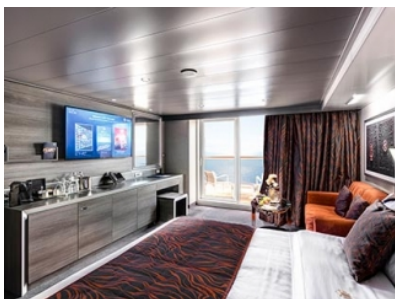

Снимката е илюстративна и не гарантира изгледа, обзавеждането и разположението на резервираната от вас каюта.

ВИП АПАРТАМЕНТ - MSC YACHT CLUB DELUXE SUITE - YC1

ВИП делукс апартамент Yacht Club с балкон с обща площ 31 м² (26 м² помещение + 5 м² балкон). Тази тарифа каюти се намира между палуби 14 и 18.

Освен суперлюксово обзавеждане, гостите в апартамент от тарифа Yacht Club се ползват и с ексклузивни привилегии като консиерж, приоритет при резервации за представления и различни услуги на борда, частни партита и събития; достъп до ВИП зона; При запазване на каюта от тази тарифа получавате:

- Луксово обзаведени апартаменти с 24-часово обслужване от персонален иконом;
- Неограничена консумация на ястия и напитки, сервирани в предпочитано от Вас време в частен ресторант MSC Yacht Club Restaurant;
- Пакет напитки "Premium Extra", включващ всички напитки на борда с цена до 13 $/€ включително мини-бара в каютата;
- Безплатен премиум интернет пакет за 2 устройства
- Приоритетно качване и слизване на борда и доставяне на багажа в каютите с предимство (в първия ден от плаването);
- Обслужване по стайте 24 часа в денонощието с безплатна доставка, закуска в каютата;
- Услуга за разопаковане и опаковане на багажа;
- MSC for Me гривна;
- Безплатни шоу програми всяка вечер от плаването ви и всекидневна програма от дейности;
- Ползване на басейни и джакузита;
- Достъп до общите спортни зали и съоръжения на открито;
- Безплатен достъп до фитнес зала с панорамна гледка;
- Ексклузивен достъп до частната зона MSC Yacht Club, откритата палуба „THE ONE SUN DECK“ и „TOP SAIL LOUNGE“ в най-високите част на кораба, за да се насладите на слънцето на спокойствие;
- Набор от безплатни продукти, както и халат и чехли;
- Неограничен достъп до Thermal Area зоната през целия период на круиза (сауна, парна баня);
- Детски клубове и специално организирани занимания за деца без допълнително заплащане, както и специалните Master Chef готварски курсове и курсове по чужд език;