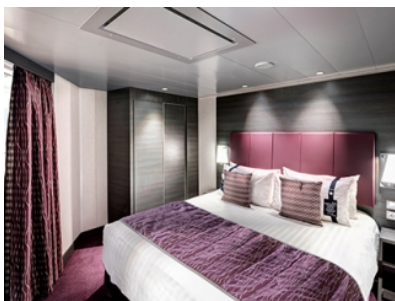

Снимката е илюстративна и не гарантира изгледа, обзавеждането и разположението на резервираната от вас каюта.

AUREA GRAND SUITE С ТЕРАСА - SXT

Апартамент Grand Suite с голяма тераса, с обща площ 60-70 м² (35 м² помещение + 25-35 м² тераса), разположен между палуби 11-14 в луксозна тарифа настаняване AUREA, която включва:

- обща спалня, която може да се превърне в две единични легла (при поискване);
- централна климатизация, просторен гардероб, баня с душ кабина, интерактивна телевизия, телефон, безжичен интернет достъп (срещу заплащане), мини бар, сейф;
- най-добрите премиум каюти на кораба;
- меню с избор на възглавници;
- WELCOME пакет - бутилка просеко "Aneri" и шоколадови бонбони "Venchi";
- приоритетно качване и слизване от кораба;
- възможност за една безплатна промяна на круиза;
- свободен час за вечеря в основния ресторант;
- безплатна закуска в каютата;
- 24-часов рум-сървис с безплатна доставка;
- изобилен бюфет с разнообразие от национални кухни и гурме специалитети;
- сет от козметични продукти в каютата, халат и хавлия за СПА;
- шоу-спектакли в бродуейски стил;
- безплатно посещение на термалната зона на СПА центъра за целия круиз;
- 40% отстъпка за специален СПА пакет;
- 10% отстъпка от всички СПА процедури на борда;
- 20% отстъпка при резервация на пакети за специализираните ресторанти;
- 50% отстъпка за фитнес с персонален инструктор;
- специални събития за деца;
- достъп до ексклузивната плажна палуба "Top Exclusive Solarium";
- безплатно ползване на басейни, шезлонги, джакузита, фитнес, спортни съоръжения на открито и забавления на борда;