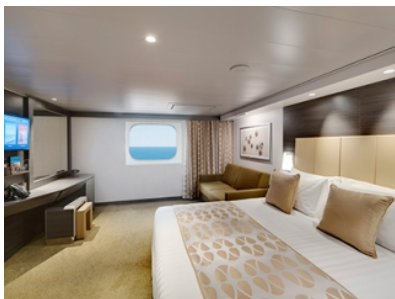

Снимката е илюстративна и не гарантира изгледа, обзавеждането и разположението на резервираната от вас каюта.

ВЪНШНА КАЮТА PREMIUM - OL3

Външна каюта с неотваряем прозорец и площ около 18 м², разположена на палуба 13 в тарифа FANTASTICA, която включва:

- обща спалня, която може да се превърне в две единични легла (при поискване);
- централна климатизация, просторен гардероб, баня с душ кабина, интерактивна телевизия, телефон, безжичен интернет достъп (срещу заплащане), мини бар, сейф;
- избор от най-добрите налични каюти;
- възможност за една безплатна промяна на резервацията;
- приоритет при избор на смяна за вечеря (според наличността);
- изобилен бюфет с разнообразие от национални кухни и гурме специалитети;
- безплатна закуска в каютата;
- шоу-спектакли в бродуейски стил;
- безплатно ползване на басейни, шезлонги, джакузита, фитнес, спортни съоръжения на открито и забавления на борда;
- специални събития за деца;
- 20% отстъпка при резервация на пакети за специализираните ресторанти;
- 50% отстъпка за фитнес с персонален инструктор (само за възрастни).