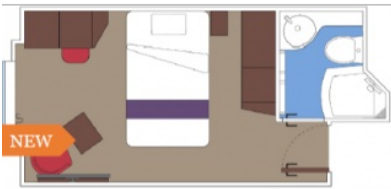

ВЪНШНИ СТУДИА - ТАРИФА BELLA

Студиата на корабите на MSC са каюти, предвидени само за самостоятелно ползване от един гост. В каютата има само едно френско легло (персон и половина). Външните студия имат неотваряем прозорец.

Площта на външните студия е 12 м²

Снимката е илюстративна и не гарантира изгледа, обзавеждането и разположението на резервираната от вас каюта.

ВЪНШНИ КАЮТИ - ТАРИФА FANTASTICA

Външните каюти са с неотваряем прозорец, площ 16 м² и в тях може да бъдат настанени максимум до 4 гости.