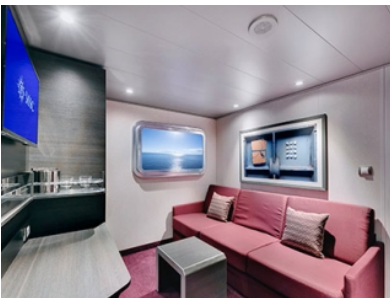

- обща спалня, която може да се превърне в две единични легла (при поискване);
- каютата разполага с климатик, просторен гардероб, баня с душ кабина, интерактивна телевизия, телефон, безжичен интернет достъп (срещу заплащане), мини бар, сейф;
- комфортна каюта избрана за вас от автоматично от круизната компания. В тарифа BELLA не е възможен избор на конкретен номер на каюта;
- възможност за промяна на име в резервацията (срещу такса);
- избор на смяна за вечеря (според наличността);
- изобилен бюфет с разнообразие от национални кухни и гурме специалитети;
- шоу-спектакли в бродуейски стил;
- безплатно ползване на басейни, шезлонги, джакузита, фитнес, спортни съоръжения на открито и забавления на борда;