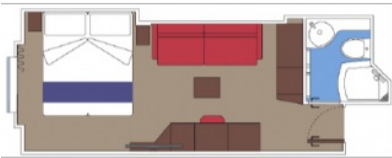

ВЪНШНИ КАЮТИ - ТАРИФА BELLA

Външните каюти са с неотваряем прозорец, площ 16 м² и в тях може да бъдат настанени максимум до 4 гости.

Снимката е илюстративна и не гарантира изгледа, обзавеждането и разположението на резервираната от вас каюта.

ВЪНШНИ СТУДИА - ТАРИФА BELLA

Студиата на корабите на MSC са каюти, предвидени само за самостоятелно ползване от един гост. В каютата има само едно френско легло (персон и половина). Външните студия имат неотваряем прозорец.

Площта на външните студия е 12 м²

Снимката е илюстративна и не гарантира изгледа, обзавеждането и разположението на резервираната от вас каюта.

ВЪНШНИ КАЮТИ - ТАРИФА FANTASTICA

Външните каюти са с неотваряем прозорец, площ 16 м² и в тях може да бъдат настанени максимум до 4 гости.

Снимката е илюстративна и не гарантира изгледа, обзавеждането и разположението на резервираната от вас каюта.

ВЪНШНА КАЮТА BELLA - ОБ

Стандартна каюта с неотваряем кръгъл илюминатор, с площ между 12 и 17 м², разположена на най-ниските палуби, в тарифа BELLA, която включва:

- обща спалня, която може да се превърне в две единични легла (при поискване);
- каютата разполага с климатик, просторен гардероб, баня с душ кабина, интерактивна телевизия, телефон, безжичен интернет достъп (срещу заплащане), мини бар, сейф;
- комфортна каюта избрана за вас от автоматично от круизната компания. В тарифа BELLA не е възможен избор на конкретен номер на каюта;
- възможност за промяна на име в резервацията (срещу такса);
- избор на смяна за вечеря (според наличността);
- изобилен бюфет с разнообразие от национални кухни и гурме специалитети;
- шоу-спектакли в бродуейски стил;
- безплатно ползване на басейни, шезлонги, джакузита, фитнес, спортни съоръжения на открито и забавления на борда;