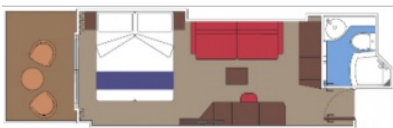

КАЮТИ С БАЛКОН - ТАРИФА FANTASTICA

Каютите с балкон са най-многобройните на борда на MSC World Europa. Те са с площ 17 m^2 , а балконите варират межд, 3 и 10 m^2 , в зависимост от местоположението им. Максималното настанавяне е 4 човека.