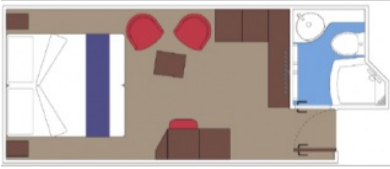

ВЪТРЕШНИ КАЮТИ - ТАРИФА BELLA

Вътрешните каюти са с площ 15 м² и в тях може да бъдат настанени максимум до 4 гости.