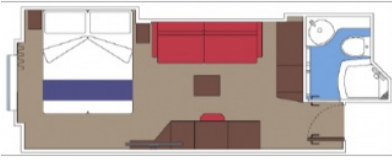

ВЪНШНИ КАЮТИ - ТАРИФА BELLA

Външните каюти са с неотваряем прозорец, площ 16 м² и в тях може да бъдат настанени максимум до 4 гости.