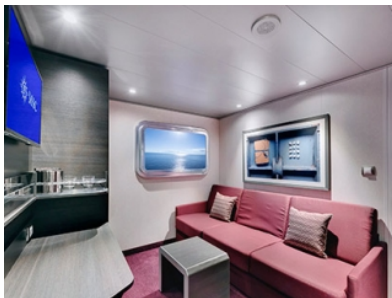

- обща спалня, която може да се превърне в две единични легла (при поискване);
- каютата разполага с климатик, просторен гардероб, баня с душ кабина, интерактивна телевизия, телефон, безжичен интернет достъп (срещу заплащане), мини бар, сейф;
- комфортна каюта избрана за вас от автоматично от круизната компания. В тарифа BELLA не е възможен избор на конкретен номер на каюта;
- възможност за промяна на име в резервацията (срещу такса);
- избор на смяна за вечеря (според наличността);
- изобилен бюфет с разнообразие от национални кухни и гурме специалитети;
- шоу-спектакли в бродуейски стил;
- безплатно ползване на басейни, шезлонги, джакузита, фитнес, спортни съоръжения на открито и забавления на борда;