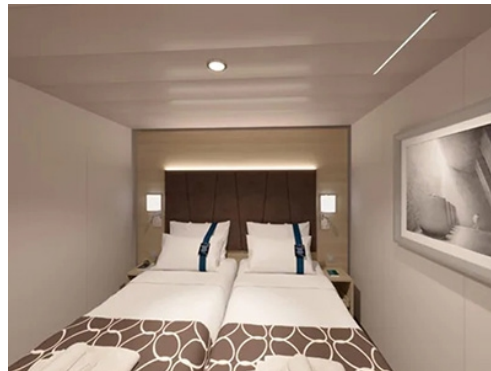

Кораб

MSC World America ⚓⚓⚓⚓⚓