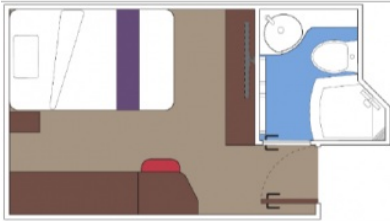

ВЪТРЕШНИ СТУДИА - ТАРИФА BELLA

Студиата на корабите на MSC са каюти, предвидени само за самостоятелно ползване от един гост. В каютата има само едно френско легло (персон и половина).

Площта на студиата е 11 м²

Снимката е илюстративна и не гарантира изгледа, обзавеждането и разположението на резервираната от вас каюта.