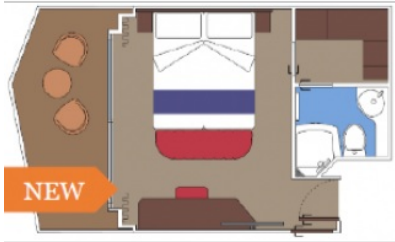

Снимката е илюстративна и не гарантира изгледа, обзавеждането и разположението на резервираната от вас каюта.

КАЮТИ С БАЛКОН И ИЗГЛЕД КЪМ ПРОМЕНАДАТА - ТАРИФА BELLA

Каютите с балкон с изглед към променадата са изцяло нов тип каюти за корабите на MSC, за първи път налични на MSC World Europa, тъй като това е и първият кораб на компанията, който има вътрешен площад или търговска улица в средата на кораба. Каютите са с площ 16 м², и балкон още 5 м². Максималното настаняване е за двама души.