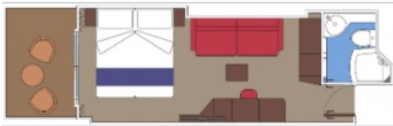

КАЮТИ С БАЛКОН - ТАРИФА BELLA

Каютите с балкон са най-многобройните на борда на MSC World Europa. Те са с площ 17 м², а балконите варират межд, 3 и 10 м², в зависимост от местоположението им. Максималното настаняване е 4 човека.