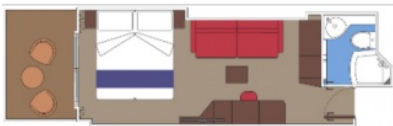

Снимката е илюстративна и не гарантира изгледа, обзавеждането и разположението на резервираната от вас каюта.

КАЮТИ С БАЛКОН - ТАРИФА AUREA

КАЮТА С БАЛКОН AUREA - BA

Каюта с балкон, с обща площ 21 м² (16 м² помещение + 5 м² балкон), разположена между палуби 11 и 13 в луксозна тарифа настаняване AUREA, която включва: