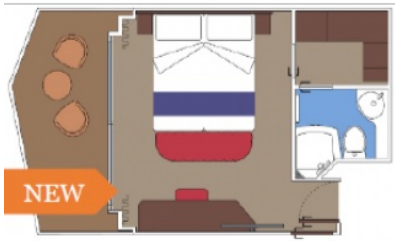

Снимката е илюстративна и не гарантира изгледа, обзавеждането и разположението на резервираната от вас каюта.

КАЮТИ С БАЛКОН - ТАРИФА AUREA

КАЮТА С БАЛКОН AUREA - BA

Каюта с балкон, с обща площ 21 м² (16 м² помещение + 5 м² балкон), разположена между палуби 11 и 13 в луксозна тарифа настаняване AUREA, която включва:

Снимката е илюстративна и не гарантира изгледа, обзавеждането и разположението на резервираната от вас каюта.

КАЮТА С БАЛКОН BELLA - BB

Стандартна каюта с балкон каюта с обща площ между 15 и 18 м², разположена на ниските палуби, в тарифа BELLA, която включва: