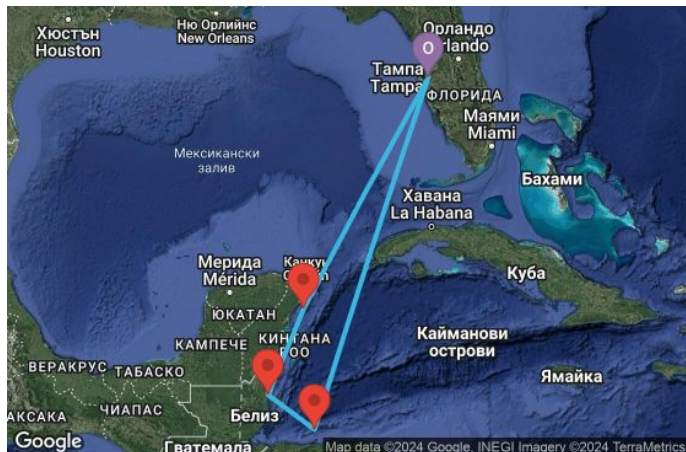

7 дни САЩ, Хондурас, Белиз, Мексико - 07W722

Картата е само за обща ориентация. Координатите са приблизителни и не целят да покажат точната локация на кораба.

Легенда: "А" - начална точка; "В" - крайна точка; "О" - начална и крайна точка

ДЕН	ТОЧКА	ДЪРЖАВА	ПРИСТИГАНЕ	ТРЪГВАНЕ
1	Тампа	САЩ	-	16:00
2	В открито море		-	-
3	В открито море		-	-
4	Роатан	Хондурас	08:00	17:00
5	Белиз	Белиз	07:00	16:00
6	Козумел	Мексико	08:00	18:00
7	В открито море		-	-
8	Тампа	САЩ	07:00	-