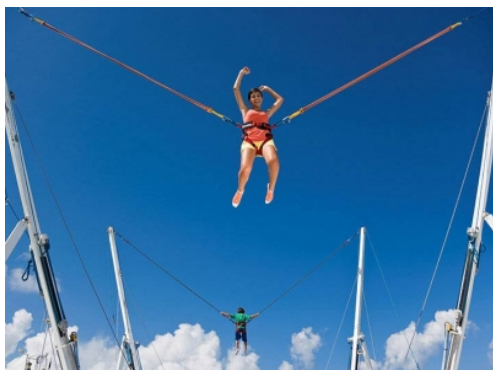

За празнични круизи (за Коледа и Нова година) с продължителност над 5 нощувки:

- При оставащи между 89 и 50 дни преди отплаване – 958,36 лв. / 490 € на човек;
- Между 49 и 31 дни преди отплаване – 50% от стойността на круиза;
- Между 30 и 15 дни преди отплаване – 75% от стойността на круиза;
- 14 или по-малко дни преди отплаване – удържа се 100% от сумата, заплатена за на круиза;

Допълнителни условия и информация:

- Цените в български лева се изчисляват по обменен курс 1.95583 BGN за 1 EUR.
- Необходими документи за пътуване: валиден **международен паспорт**, изтичащ след не по-малко от 6 месеца от датата на приключване на пътуването.
- Необходимо е издаване на предварителна виза за български граждани ако по маршрута имате посещение на някоя от следните държави: **Австралия, САЩ, Индия, Канада, Намибия, ЮАР, Мозамбик, Тайланд, Куба, Пуерто Рико** и др.
- Виза на място може да си издаде при посещение на някоя от следните държави: **Бахрейн, Виетнам, Египет, Индонезия, Йордания, Камбоджа, Мадагаскар, Папуа Нова Гвинея, Ямайка.**

Повече информация относно визовите изисквания за български граждани можете да получите на сайта на Министерството на външните работи на Република България или просто ни попитайте.

Чуждестранни граждани, може да проверят визовите изисквания, валидни за техните държави на страниците на техните консулски отдели, външно министерство или съответните служби.

Кораб

ENCHANTMENT of the Seas ⚓⚓⚓⚓