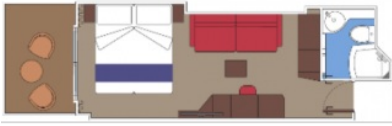

Снимката е илюстративна и не гарантира изгледа, обзавеждането и разположението на резервираната от вас каюта.

КАЮТИ С БАЛКОН - ТАРИФА FANTASTICA

Каютите с балкон са най-многобройните на борда на MSC World Europa. Те са с площ 17 м², а балконите варират межд, 3 и 10 м², в зависимост от местоположението им. Максималното настаняване е 4 човека.