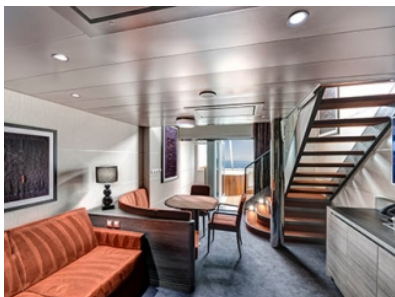

Снимката е илюстративна и не гарантира изгледа, обзавеждането и разположението на резервираната от вас каюта.

ВИП МЕЗОНЕТ - MSC YACHT CLUB DUPLEX SUITE С ДЖАКУЗИ - YJD

ВИП мезонет Yacht Club с тераса и джакузи с обща площ 82 м² (59 м² помещение + 23 м² балкон). Тази тарифа каюти се намира между палуби 9 и 12.

Освен суперлюксово обзавеждане, гостите в апартамент от тарифа Yacht Club се ползват и с ексклузивни привилегии като консиерж, приоритет при резервации за представления и различни услуги на борда, частни партита и събития; достъп до ВИП зона; При запазване на каюта от тази тарифа получавате:

- Луксово обзаведени апартаменти с 24-часово обслужване от персонален иконом;
- Неограничена консумация на ястия и напитки, сервирани в предпочитано от Вас време в частен ресторант MSC Yacht Club Restaurant;
- Пакет напитки "Premium Extra", включващ всички напитки на борда с цена до 13 $/€ включително мини-бара в каютата;
- Безплатен премиум интернет пакет за 2 устройства
- Приоритетно качване и слизване на борда и доставяне на багажа в каютите с предимство (в първия ден от плаването);
- Обслужване по стайте 24 часа в денонощието с безплатна доставка, закуска в каютата;
- Услуга за разопаковане и опаковане на багажа;
- MSC for Me гривна;
- Безплатни шоу програми всяка вечер от плаването ви и всекидневна програма от дейности;
- Ползване на басейни и джакузита;
- Достъп до общите спортни зали и съоръжения на открито;
- Безплатен достъп до фитнес зала с панорамна гледка;
- Ексклузивен достъп до частната зона MSC Yacht Club, откритата палуба „THE ONE SUN DECK“ и „TOP SAIL LOUNGE“ в най-високите част на кораба, за да се насладите на слънцето на спокойствие;
- Набор от безплатни продукти, както и халат и чехли;
- Неограничен достъп до Thermal Area зоната през целия период на круиза (сауна, парна баня);
- Детски клубове и специално организирани занимания за деца без допълнително заплащане, както и специалните Master Chef готварски курсове и курсове по чужд език;