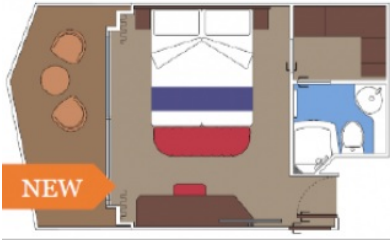

КАЮТИ С БАЛКОН И ИЗГЛЕД КЪМ ПРОМЕНАДАТА - ТАРИФА BELLA

Снимката е илюстративна и не гарантира изгледа, обзавеждането и разположението на резервираната от вас каюта.