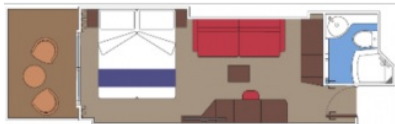

Каюти

КАЮТИ С БАЛКОН - ТАРИФА BELLA

Каютите с балкон са най-многобройните на борда на MSC World Europa. Те са с площ 17 м², а балконите варират межд. 3 и 10 м², в зависимост от местоположението им. Максималното настаняване е 4 човека.