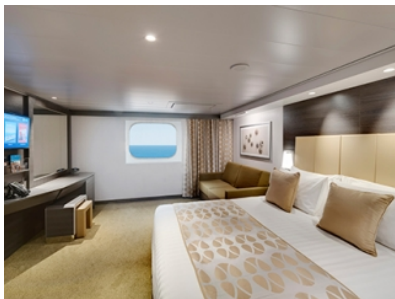

Снимката е илюстративна и не гарантира изгледа, обзавеждането и разположението на резервираната от вас каюта.

ВЪНШНО СТУДИО - OS

Външна каюта само за единично ползване, с площ 12 м², разположена между палуби 5 и 14, в тарифа FANTASTICA, която включва:

- централна климатизация, просторен гардероб, баня с душ кабина, интерактивна телевизия, телефон, безжичен интернет достъп (срещу заплащане), мини бар, сейф;
- избор от най-добрите налични каюти;
- възможност за една безплатна промяна на резервацията;
- приоритет при избор на смяна за вечеря (според наличността);
- изобилен бюфет с разнообразие от национални кухни и гурме специалитети;
- безплатна закуска в каютата;
- шоу-спектакли в бродуейски стил;
- безплатно ползване на басейни, шезлонги, джакузита, фитнес, спортни съоръжения на открито и забавления на борда;
- специални събития за деца;
- 20% отстъпка при резервация на пакети за специализираните ресторанти;
- 50% отстъпка за фитнес с персонален инструктор (само за възрастни).

ВЪНШНИ КАЮТИ INFINITE OCEAN VIEW - ТАРИФА FANTASTICA

Infinite Ocean View са изцяло нов тип каюти, нещо като комбинация между външна каюта и такава с балкон. Панорамният прозорец се отваря навън и се превръща в стъклена балюстрада (парапет). Има два типа Infinite Ocean View каюти - такива с веранда между спалното помещение и прозореца и такива без. Площта на по-големите е 20 м² и в тях може да бъдат настанени до 4-ма души.