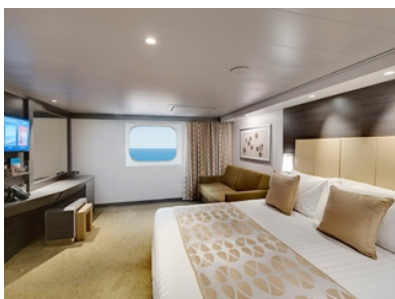

Снимката е илюстративна и не гарантира изгледа, обзавеждането и разположението на резервираната от вас каюта.

ВЪНШНА КАЮТА DELUXE - OR1

Външна каюта с неотварям прозорец и площ около 16 м², разположена на палуба 5 в тарифа FANTASTICA, която включва:

- обща спалня, която може да се превърне в две единични легла (при поискване);
- централна климатизация, просторен гардероб, баня с душ кабина, интерактивна телевизия, телефон, безжичен интернет достъп (срещу заплащане), мини бар, сейф;
- избор от най-добрите налични каюти;
- възможност за една безплатна промяна на резервацията;
- приоритет при избор на смяна за вечеря (според наличността);
- изобилен бюфет с разнообразие от национални кухни и гурме специалитети;
- безплатна закуска в каютата;
- шоу-спектакли в бродуейски стил;
- безплатно ползване на басейни, шезлонги, джакузита, фитнес, спортни съоръжения на открито и забавления на борда;
- специални събития за деца;
- 20% отстъпка при резервация на пакети за специализираните ресторанти;
- 50% отстъпка за фитнес с персонален инструктор (само за възрастни).