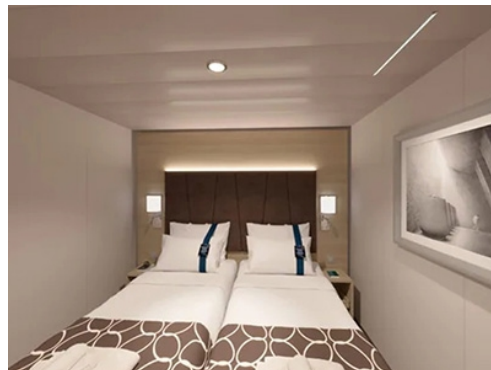

Чуждестранни граждани, може да проверят визовите изисквания, валидни за техните държави на страниците на техните консулски отдели, външно министерство или съответните служби.

Кораб

MSC World America 🚢🚢🚢🚢