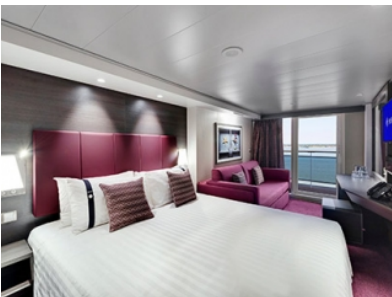

Снимката е илюстративна и не гарантира изгледа, обзавеждането и разположението на резервираната от вас каюта.

КАЮТА С БАЛКОН BELLA - BB

Стандартна каюта с балкон каюта с обща площ между 15 и 18 м², разположена на ниските палуби, в тарифа BELLA, която включва:

- обща спалня, която може да се превърне в две единични легла (при поискване);
- каютата разполага с климатик, просторен гардероб, баня с душ кабина, интерактивна телевизия, телефон, безжичен интернет достъп (срещу заплащане), мини бар, сейф;
- комфортна каюта избрана за вас от автоматично от круизната компания. В тарифа BELLA не е възможен избор на конкретен номер на каюта;
- възможност за промяна на име в резервацията (срещу такса);
- избор на смяна за вечеря (според наличността);
- изобилен бюфет с разнообразие от национални кухни и гурме специалитети;
- шоу-спектакли в бродуейски стил;
- безплатно ползване на басейни, шезлонги, джакузита, фитнес, спортни съоръжения на открито и забавления на борда;