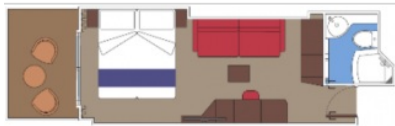

Каюти

КАЮТИ С БАЛКОН - ТАРИФА BELLA

Каютите с балкон са най-многобройните на борда на MSC World Europa. Те са с площ 17 м², а балконите варират межд. 3 и 10 м², в зависимост от местоположението им. Максималното настаняване е 4 човека.