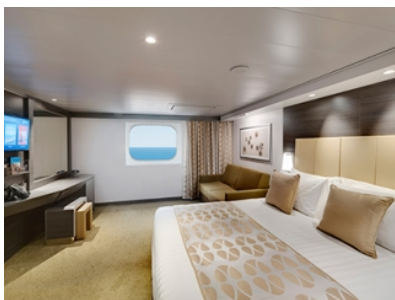

ВЪНШНА КАЮТА BELLA - ОБ

Стандартна каюта с неотварям кръгъл илюминатор, с площ между 12 и 17 м², разположена на най-ниските палуби, в тарифа BELLA, която включва:

- обща спалня, която може да се превърне в две единични легла (при поискване);
- каютата разполага с климатик, просторен гардероб, баня с душ кабина, интерактивна телевизия, телефон, безжичен интернет достъп (срещу заплащане), мини бар, сейф;
- комфортна каюта избрана за вас от автоматично от круизната компания. В тарифа BELLA не е възможен избор на конкретен номер на каюта;
- възможност за промяна на име в резервацията (срещу такса);
- избор на смяна за вечеря (според наличността);
- изобилен бюфет с разнообразие от национални кухни и гурме специалитети;
- шоу-спектакли в бродуейски стил;
- безплатно ползване на басейни, шезлонги, джакузита, фитнес, спортни съоръжения на открито и забавления на борда;