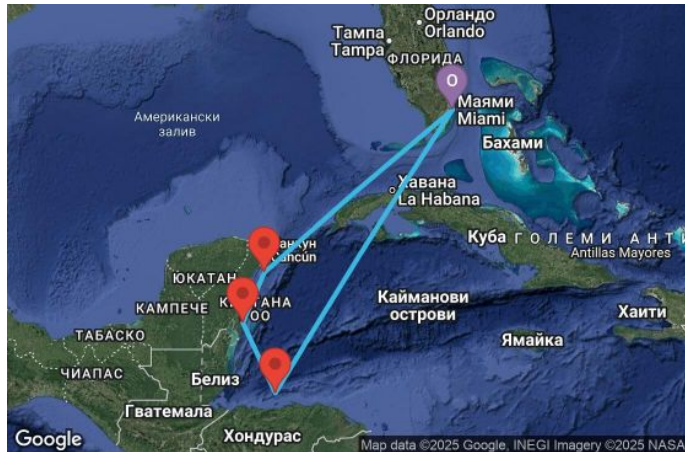

7 дни САЩ, Хондурас, Мексико - UYR7

Картата е само за обща ориентация. Координатите са приблизителни и не целят да покажат точната локация на кораба.

Легенда: "А" - начална точка; "В" - крайна точка; "О" - начална и крайна точка

Маршрут

ДЕН	ТОЧКА	ДЪРЖАВА	ПРИСТИГАНЕ	ТРЪГВАНЕ
1	Маями (Флорида) ▼	САЩ	-	16:30
2	В открито море ▼		-	-
3	Роатан ▼	Хондурас	09:00	18:00
4	Коста Мая ▼	Мексико	08:00	17:00
5	Козумел ▼	Мексико	08:00	19:00
6	В открито море ▼		-	-
7	В открито море ▼		-	-
8	Маями (Флорида) ▼	САЩ	07:00	-