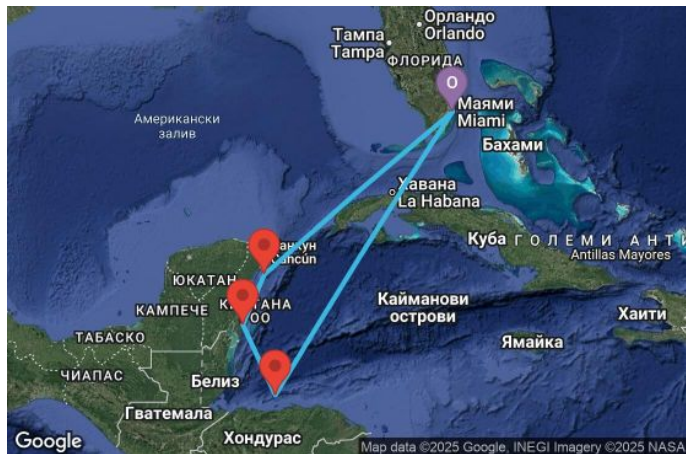

ВИЖ КРУИЗИ С БЕЗПЛАТНИ НАПИТКИ

7 дни САЩ, Хондурас, Мексико - UYR7

Картата е само за обща ориентация. Координатите са приблизителни и не целят да покажат точната локация на кораба.

Легенда: "А" - начална точка; "В" - крайна точка; "О" - начална и крайна точка

Маршрут

ДЕН	ТОЧКА	ДЪРЖАВА	ПРИСТИГАНЕ	ТРЪГВАНЕ
1	Маями (Флорида) ▼	САЩ	-	16:30
2	В открито море ▼		-	-
3	Роатан ▼	Хондурас	09:00	18:00
4	Коста Мая ▼	Мексико	08:00	17:00
5	Козумел ▼	Мексико	08:00	19:00
6	В открито море ▼		-	-
7	В открито море ▼		-	-
8	Маями (Флорида) ▼	САЩ	07:00	-