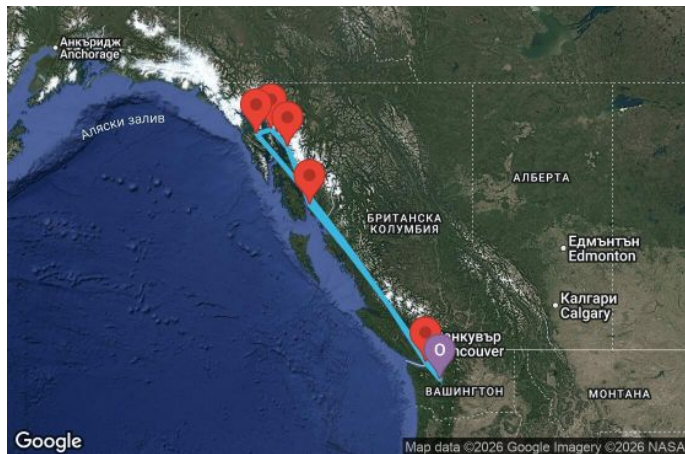

7 дни САЩ и Канада - UZF6

Картата е само за обща ориентация. Координатите са приблизителни и не целят да покажат точната локация на кораба.

Легенда: "А" - начална точка; "В" - крайна точка; "О" - начална и крайна точка

Маршрут

	ДЕН	ТОЧКА	ДЪРЖАВА	ПРИСТИГАНЕ	ТРЪГВАНЕ
	1	Сиатъл ▼	САЩ	-	17:00
	2	В открито море ▼		-	-
	3	Кечикан ▼	САЩ	07:00	15:00
	4	Ендикот Арм Доус (Ледник) ▼	САЩ	07:45	08:30
	4	Джуно ▼	САЩ	14:00	22:00
	5	Айси стрейт поинт (Хуна) ▼	САЩ	08:00	19:00