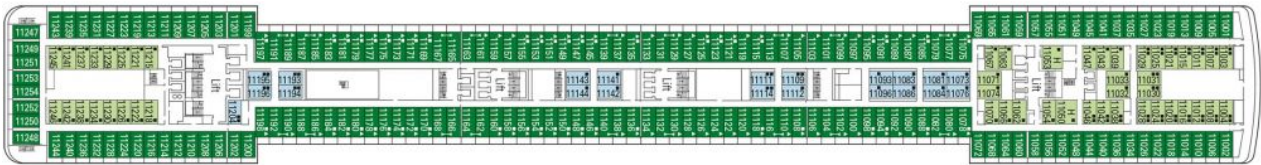

На палуба 11 са разположени вътрешни каюти клас Bella и Fantastica, и каюти с балкон клас Fantastica.

Палуба 12 Leopardi