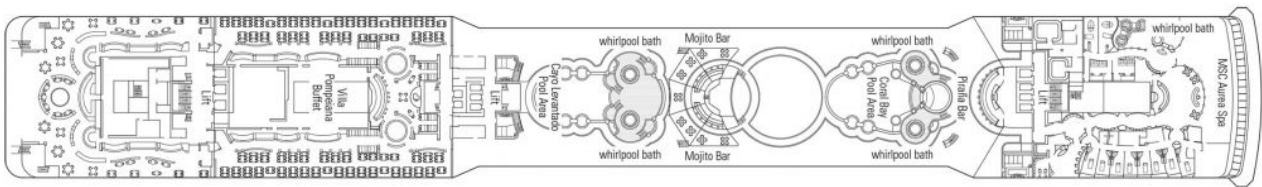

На палуба 12 са разположени вътрешни каюти клас Fantastica, каюти с балкон клас Fantastica и каюти с балкон клас Aurea.

Палуба 13 Foscolo

На палуба 13 са разположени бюфет Villa Pompeiana, Mojito bar, басейните, няколко джакузита, Pirana Bar и СПА комплекса AUREA SPA.

Палуба 14 Pascoli