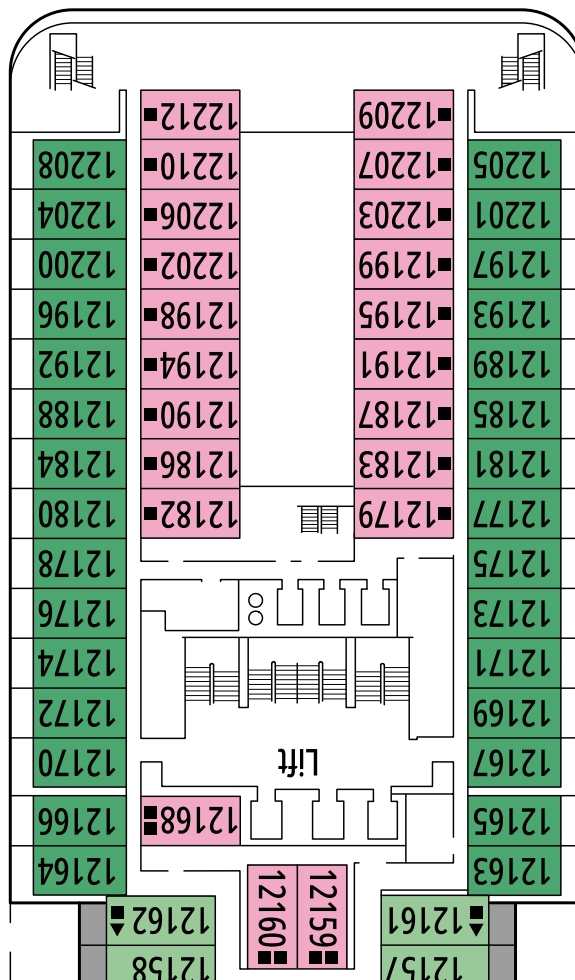

На палуба 11 са разположени вътрешни каюти клас Bella и Fantastica, и каюти с балкон клас Fantastica.

Палуба 12 Leopardi