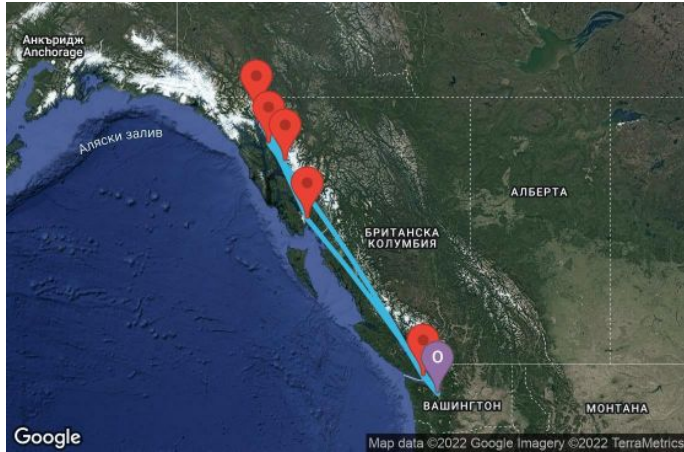

7 дни САЩ, Канада - 07A260

КРУИЗНА КОМПАНИЯ: **ROYAL CARIBBEAN**
КОРАБ: **OVATION OF THE SEAS** ⚓⚓⚓⚓⚓

Картата е само за обща ориентация. Координатите са приблизителни и не целят да покажат точната локация на кораба.

Легенда: "А" - начална точка; "В" - крайна точка; "О" - начална и крайна точка

ЦЕНИ

Офертата за този круиз е изтекла, но може да потърсите друг подходящ за вас круиз в нашите над 2000 актуални оферти

ВИЖ ВСИЧКИ ОФЕРТИ