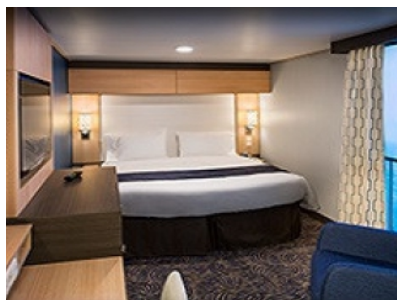

Площ: 16.90 кв. м; балкон: 4.64 кв. м

INTERIOR WITH VIRTUAL BALCONY - КАТЕГОРИЯ 4U

Стандартна вътрешна каюта, оборудвана с две легла, които по желание предварително могат да бъдат събрани в голямо двойно легло, луксозно спално бельо, баня с душ кабина и тоалетна, кът с мека мебел, гардероб, минибар, тоалетка с огледало, телевизор, минисейф, радио, сешоар и телефон.

OCEAN VIEW BALCONY - КАТЕГОРИЯ 1D

Каютите от тази категория са с балкон, оборудвани с две единични легла, които по заявка се събират в двойна спалня, баня с душ кабина и тоалетна, всекидневна, минибар, тоалетка с огледало, телевизор, минисейф, радио, телефон и сешоар.

Снимката е илюстративна и не гарантира изгледа, обзавеждането и разположението на резервираната от вас каюта.

INTERIOR WITH VIRTUAL BALCONY - КАТЕГОРИЯ 1U

Стандартна вътрешна каюта, оборудвана с две легла, които по желание предварително могат да бъдат събрани в голямо двойно легло, луксозно спално бельо, баня с душ кабина и тоалетна, кът с мека мебел, гардероб, минибар, тоалетка с огледало, телевизор, минисейф, радио, сешоар и телефон.

INTERIOR WITH VIRTUAL BALCONY - КАТЕГОРИЯ 2U

Голяма вътрешна каюта, оборудвана с две единични легла, които по желание предварително могат да бъдат събрани в голямо двойно легло, луксозно спално бельо, баня с душ кабина и тоалетна, кът с мека мебел, гардероб, минибар, тоалетка с огледало, телевизор, минисейф, радио, сешоар и телефон.