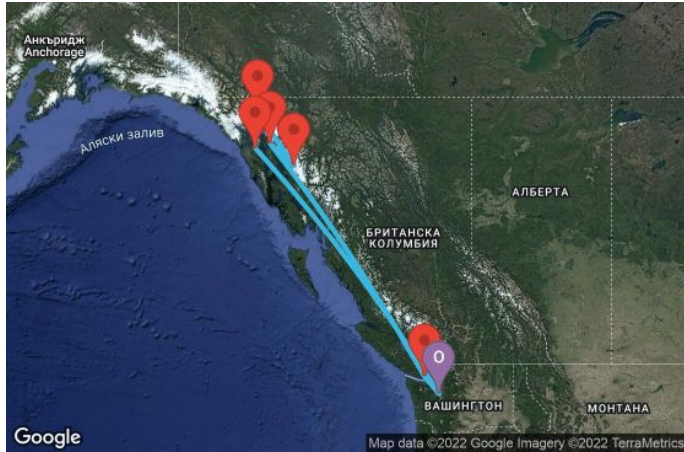

7 дни САЩ, Канада - 07A301

КРУИЗНА КОМПАНИЯ: ROYAL CARIBBEAN
КОРАБ: QUANTUM OF THE SEAS ⚓⚓⚓⚓

Картата е само за обща ориентация. Координатите са приблизителни и не целят да покажат точната локация на кораба.

Легенда: "А" - начална точка; "В" - крайна точка; "О" - начална и крайна точка

ЦЕНИ

Офертата за този круиз е изтекла, но може да потърсите друг подходящ за вас круиз в нашите над 2000 актуални оферти

ВИЖ ВСИЧКИ ОФЕРТИ