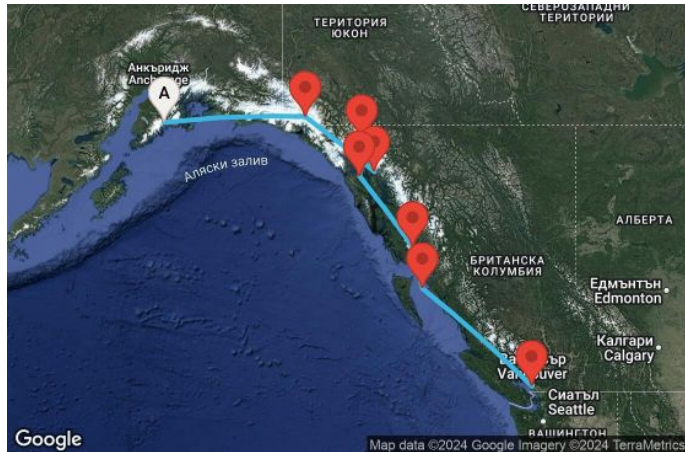

7 дни Аляска - 07A361

Картата е само за обща ориентация. Координатите са приблизителни и не целят да покажат точната локация на кораба.

Легенда: "А" - начална точка; "В" - крайна точка; "О" - начална и крайна точка

КРУИЗНА КОМПАНИЯ: ROYAL CARIBBEAN
КОРАБ: RADIANCE OF THE SEAS ⚓⚓⚓⚓

ЦЕНИ

Офертата за този круиз е изтекла, но може да потърсите друг подходящ за вас круиз в нашите над 2000 актуални оферти

ВИЖ ВСИЧКИ ОФЕРТИ