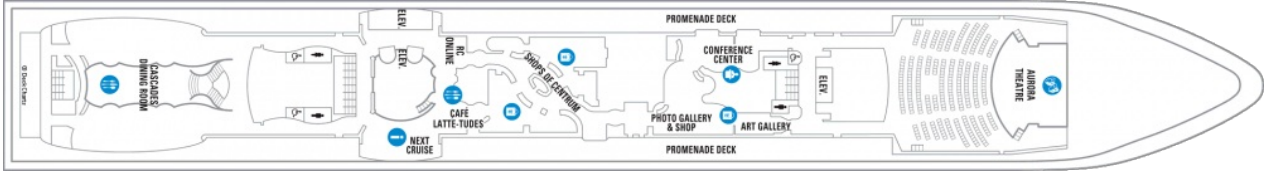

Апартаментите от категория RS са разположени на палуба 10

Снимката е илюстративна и не гарантира изгледа, обзавеждането и разположението на резервираната от вас каюта.

Палуби

Палуба 2

Палуба 5

Палуба 6

Палуба 7