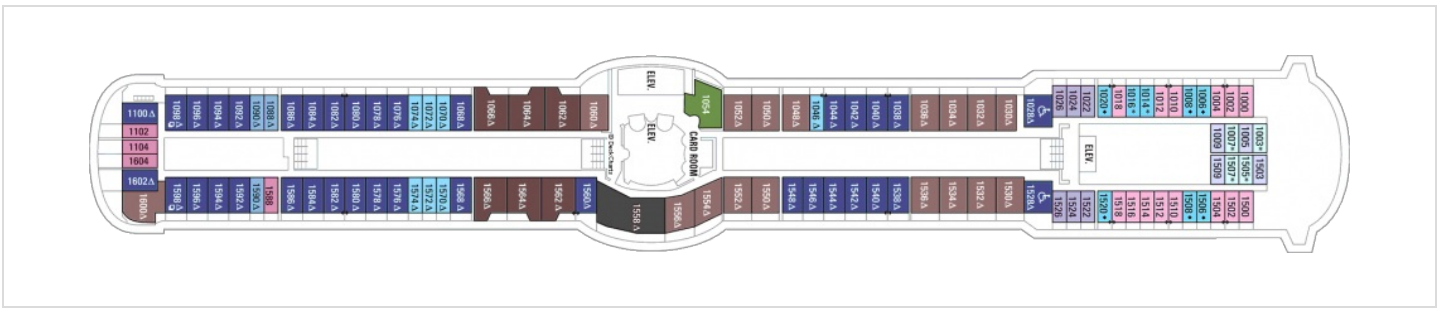

Палуба 10

Палуба 11