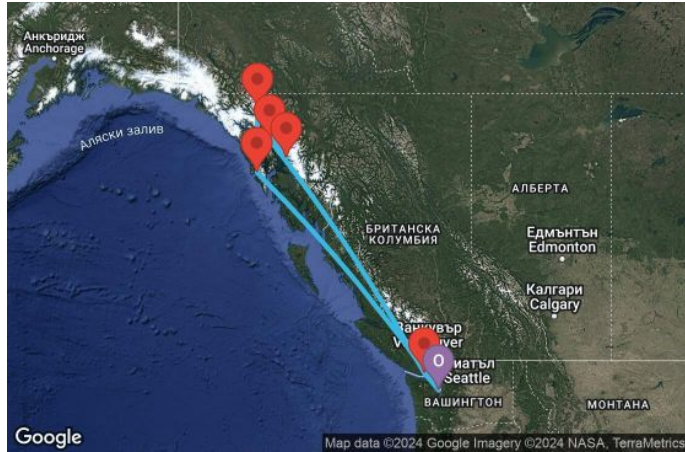

НОВО! СТАНИ ЧАСТ ОТ USIT CLUB ВЪВ VIBER

7 дни САЩ, Канада - 07A399

КРУИЗНА КОМПАНИЯ: ROYAL CARIBBEAN
КОРАБ: ANTHEM OF THE SEAS ⚓⚓⚓⚓

Картата е само за обща ориентация. Координатите са приблизителни и не целят да покажат точната локация на кораба.

Легенда: "А" - начална точка; "В" - крайна точка; "О" - начална и крайна точка

ЦЕНИ

Офертата за този круиз е изтекла, но може да потърсите друг подходящ за вас круиз в нашите над 2000 актуални оферти

ВИЖ ВСИЧКИ ОФЕРТИ

Маршрут

ДЕН	ТОЧКА	ДЪРЖАВА	ПРИСТИГАНЕ	ТРЪГВАНЕ
-----	-------	---------	------------	----------

Какво включва цената?

Цената включва:

Всички цени, посочени към маршрутите на Royal Caribbean са за човек, настанен в двойна каюта от избраната категория за целия круиз и включват: