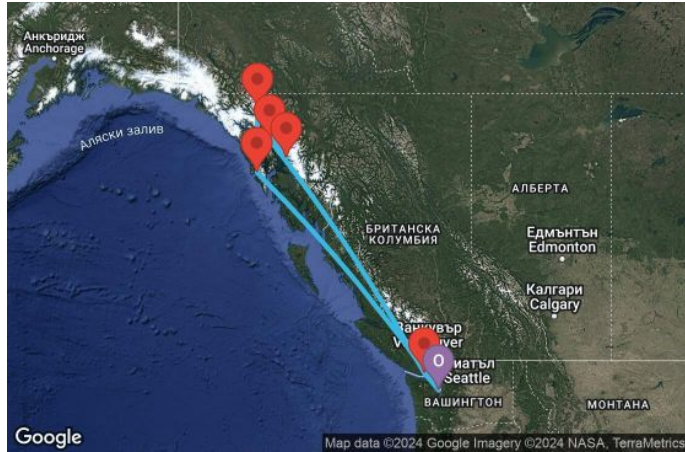

7 дни САЩ, Канада - 07A399

КРУИЗНА КОМПАНИЯ: **ROYAL CARIBBEAN**
КОРАБ: **ANTHEM OF THE SEAS** ⚓⚓⚓⚓

Картата е само за обща ориентация. Координатите са приблизителни и не целят да покажат точната локация на кораба.

Легенда: "А" - начална точка; "В" - крайна точка; "О" - начална и крайна точка

ЦЕНИ

Офертата за този круиз е изтекла, но може да потърсите друг подходящ за вас круиз в нашите над 2000 актуални оферти

ВИЖ ВСИЧКИ ОФЕРТИ

Маршрут

ДЕН	ТОЧКА	ДЪРЖАВА	ПРИСТИГАНЕ	ТРЪГВАНЕ
-----	-------	---------	------------	----------

Какво включва цената?

Цената включва:

Всички цени, посочени към маршрутите на Royal Caribbean са за човек, настанен в двойна каюта от избраната категория за целия круиз и включват: