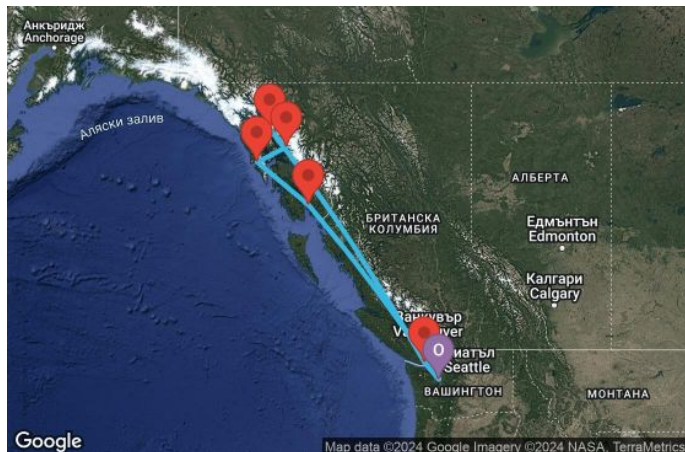

7 дни САЩ, Канада - 07A400

КРУИЗНА КОМПАНИЯ: **ROYAL CARIBBEAN**
КОРАБ: **ANTHEM OF THE SEAS** ⚓⚓⚓⚓

Картата е само за обща ориентация. Координатите са приблизителни и не целят да покажат точната локация на кораба.

Легенда: "А" - начална точка; "В" - крайна точка; "О" - начална и крайна точка

ЦЕНИ

Офертата за този круиз е изтекла, но може да потърсите друг подходящ за вас круиз в нашите над 2000 актуални оферти

ВИЖ ВСИЧКИ ОФЕРТИ