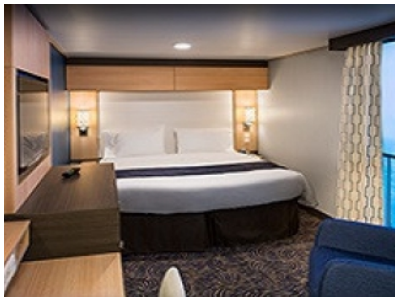

### OCEAN VIEW BALCONY - КАТЕГОРИЯ 3D

Каютите от тази категория са с балкон, оборудвани с две единични легла, които по заявка се събират в двойна спалня, баня с душ кабина и тоалетна, всекидневна, минибар, тоалетка с огледало, телевизор, минисейф, радио, телефон и сешоар.

### OCEAN VIEW BALCONY - КАТЕГОРИЯ 2D

Каютите от тази категория са с балкон, оборудвани с две единични легла, които по заявка се събират в двойна спалня, баня с душ кабина и тоалетна, всекидневна, минибар, тоалетка с огледало, телевизор, минисейф, радио, телефон и сешоар.

#### INTERIOR WITH VIRTUAL BALCONY - КАТЕГОРИЯ 1U

Стандартна вътрешна каюта, оборудвана с две легла, които по желание предварително могат да бъдат събрани в голямо двойно легло, луксозно спално бельо, баня с душ кабина и тоалетна, кът с мека мебел, гардероб, минибар, тоалетка с огледало, телевизор, минисейф, радио, сешоар и телефон.

#### INTERIOR WITH VIRTUAL BALCONY - КАТЕГОРИЯ 2U

Голяма вътрешна каюта, оборудвана с две единични легла, които по желание предварително могат да бъдат събрани в голямо двойно легло, луксозно спално бельо, баня с душ кабина и тоалетна, кът с мека мебел, гардероб, минибар, тоалетка с огледало, телевизор, минисейф, радио, сешоар и телефон.