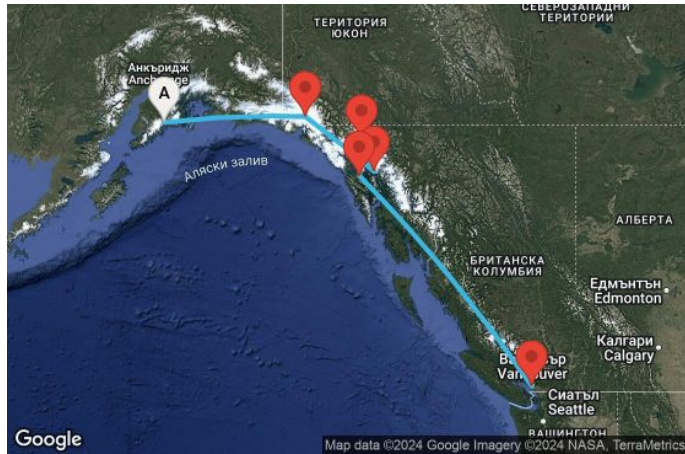

# 7 дни САЩ, Канада - 07A408

КРУИЗНА КОМПАНИЯ: **ROYAL CARIBBEAN**  
КОРАБ: **OVATION OF THE SEAS** ⚓⚓⚓⚓⚓

Картата е само за обща ориентация. Координатите са приблизителни и не целят да покажат точната локация на кораба.

Легенда: "А" - начална точка; "В" - крайна точка; "О" - начална и крайна точка