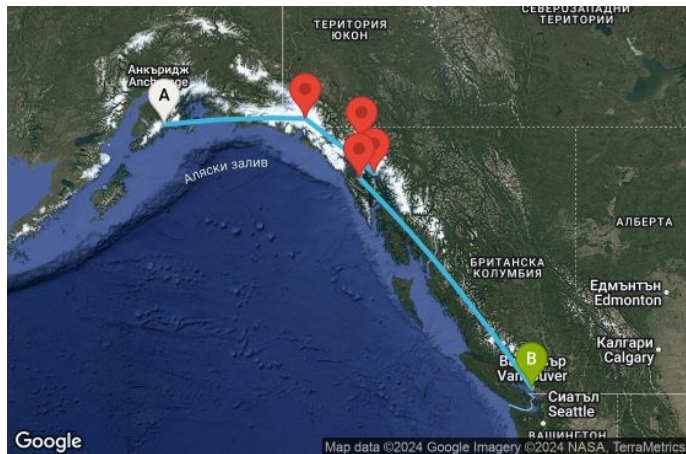

# 7 дни САЩ, Канада - 07A410

Картата е само за обща ориентация. Координатите са приблизителни и не целят да покажат точната локация на кораба.

Легенда: "А" - начална точка; "В" - крайна точка; "О" - начална и крайна точка

КРУИЗНА КОМПАНИЯ: ROYAL CARIBBEAN

КОРАБ: OVATION OF THE SEAS ⚓⚓⚓⚓⚓