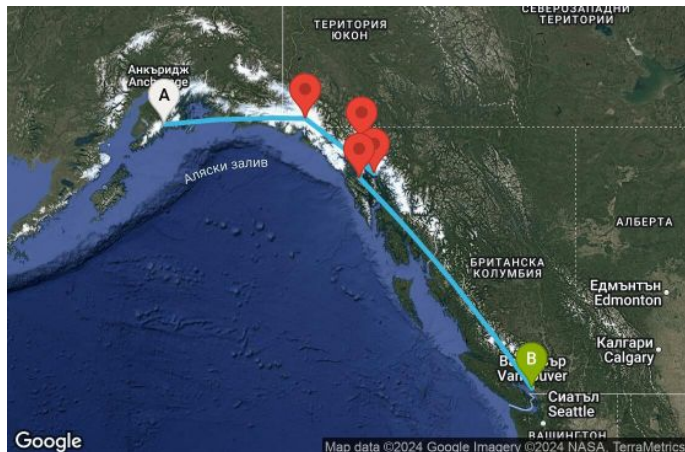

7 дни САЩ, Канада - 07A422

Картата е само за обща ориентация. Координатите са приблизителни и не целят да покажат точната локация на кораба.

Легенда: "А" - начална точка; "В" - крайна точка; "О" - начална и крайна точка

КРУИЗНА КОМПАНИЯ: ROYAL CARIBBEAN

КОРАБ: OVATION OF THE SEAS ⚓⚓⚓⚓⚓

ЦЕНИ

Офертата за този круиз е изтекла, но може да потърсите друг подходящ за вас круиз в нашите над 2000 актуални оферти

ВИЖ ВСИЧКИ ОФЕРТИ