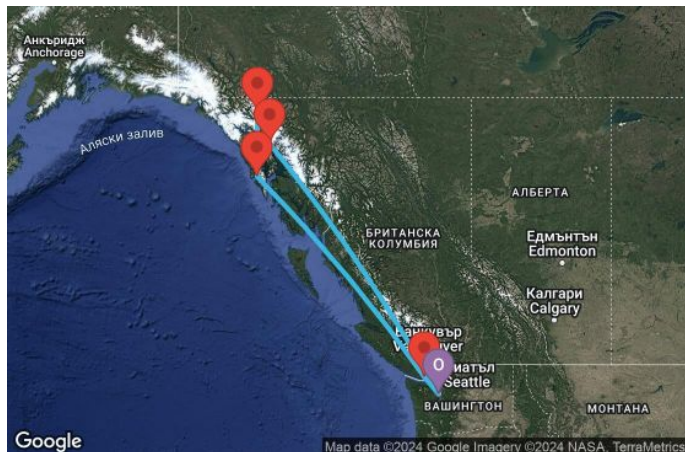

7 дни Магията на Аляска - 07A426

КРУИЗНА КОМПАНИЯ: **ROYAL CARIBBEAN**
КОРАБ: **VOYAGER OF THE SEAS** ⚓⚓⚓⚓⚓

Картата е само за обща ориентация. Координатите са приблизителни и не целят да покажат точната локация на кораба.

Легенда: "А" - начална точка; "В" - крайна точка; "О" - начална и крайна точка

ЦЕНИ

Офертата за този круиз е изтекла, но може да потърсите друг подходящ за вас круиз в нашите над 2000 актуални оферти

ВИЖ ВСИЧКИ ОФЕРТИ