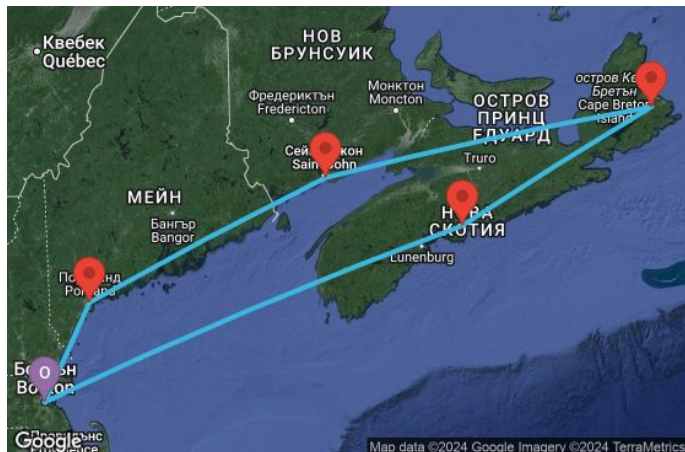

7 дни САЩ, Канада - 07N079

Картата е само за обща ориентация. Координатите са приблизителни и не целят да покажат точната локация на кораба.

Легенда: "А" - начална точка; "В" - крайна точка; "О" - начална и крайна точка

КРУИЗНА КОМПАНИЯ: **ROYAL CARIBBEAN**
КОРАБ: **BRILLIANCE OF THE SEAS** ⚓⚓⚓

ЦЕНИ

Офертата за този круиз е изтекла, но може да потърсите друг подходящ за вас круиз в нашите над 2000 актуални оферти

ВИЖ ВСИЧКИ ОФЕРТИ

Маршрут

ДЕН	ТОЧКА	ДЪРЖАВА	ПРИСТИГАНЕ	ТРЪГВАНЕ
-----	-------	---------	------------	----------

Какво включва цената?

Цената включва:

Всички цени, посочени към маршрутите на Royal Caribbean са за човек, настанен в двойна каюта от избраната категория за целия круиз и включват: