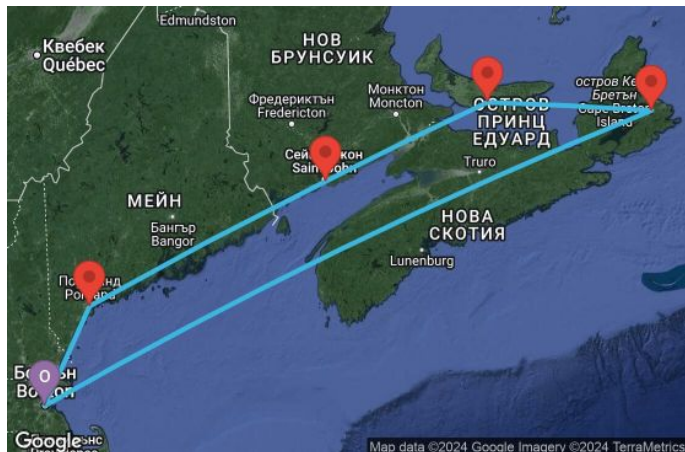

7 дни САЩ, Канада - 07N080

Картата е само за обща ориентация. Координатите са приблизителни и не целят да покажат точната локация на кораба.

Легенда: "А" - начална точка; "В" - крайна точка; "О" - начална и крайна точка

КРУИЗНА КОМПАНИЯ: **ROYAL CARIBBEAN**
КОРАБ: **BRILLIANCE OF THE SEAS** ⚓⚓⚓

ЦЕНИ

Офертата за този круиз е изтекла, но може да потърсите друг подходящ за вас круиз в нашите над 2000 актуални оферти

ВИЖ ВСИЧКИ ОФЕРТИ

Маршрут

ДЕН	ТОЧКА	ДЪРЖАВА	ПРИСТИГАНЕ	ТРЪГВАНЕ
-----	-------	---------	------------	----------

Какво включва цената?

Цената включва:

Всички цени, посочени към маршрутите на Royal Caribbean са за човек, настанен в двойна каюта от избраната категория за целия круиз и включват: