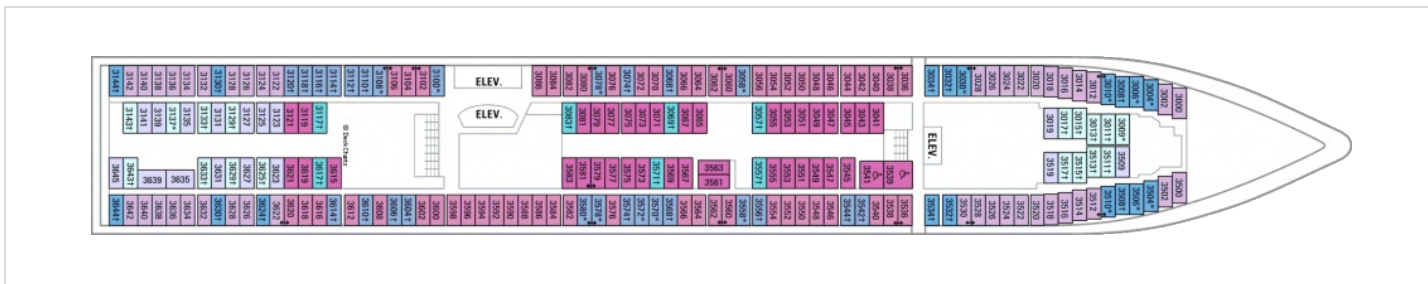

Апартаментите от категория RS са разположени на палуба 10

Снимката е илюстративна и не гарантира изгледа, обзавеждането и разположението на резервираната от вас каюта.

Палуби

Палуба 2

Палуба 3

Палуба 4

Палуба 5

Палуба 6

Палуба 7

Палуба 8

Палуба 9

Палуба 10

Палуба 11

Палуба 12

Палуба 13