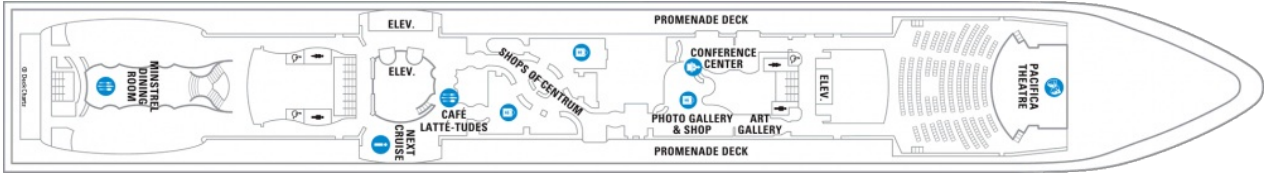

Апартаментите от категория RS са разположени на палуба 10

Снимката е илюстративна и не гарантира изгледа, обзавеждането и разположението на резервираната от вас каюта.

Палуби

Палуба 2

Палуба 3

Палуба 4

Палуба 5