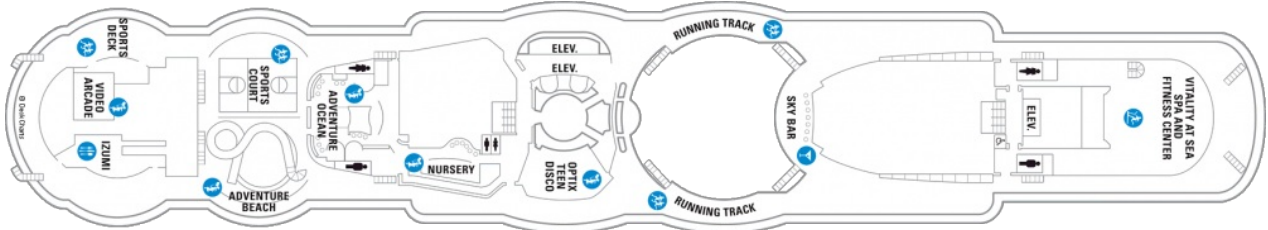

Каютите от категории I, H, G, F са разположени на палуби 2, 3, 4, 7, 8

ULTRA SPACIOUS OCEAN VIEW – КАТЕГОРИЯ 1K

Външните каюти от тези категории са с размери 24.6 кв.м. и са обзаведени с две легла, които могат да бъдат събрани на спалня, разтегателно канапе/ койка, зона за почивка, тоалетка. Всички каюти и апартаменти разполагат с баня, гардероб, мини бар, сешоар, телевизор, радио и телефон. Каютите от категории FO са разположени на палуби 7, 8, 10

Палуба 6

Палуба 7

Палуба 8

Палуба 9

Палуба 10

Палуба 11

Палуба 12

Палуба 13