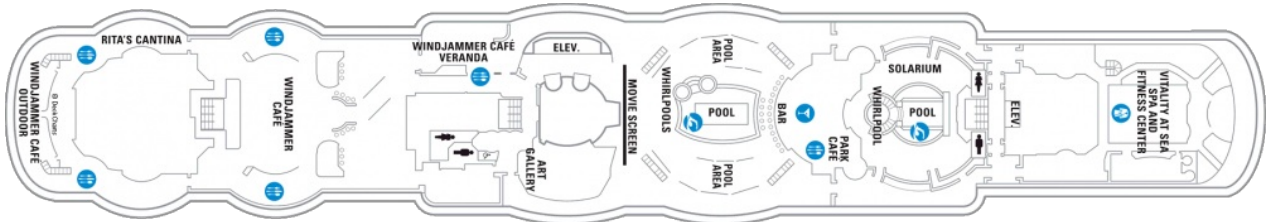

Каютите от категории I, H, G, F са разположени на палуби 2, 3, 4, 7, 8

ULTRA SPACIOUS OCEAN VIEW – КАТЕГОРИЯ 1K

Външните каюти от тези категории са с размери 24.6 кв.м. и са обзаведени с две легла, които могат да бъдат събрани на спалня, разтегателно канапе/ койка, зона за почивка, тоалетка. Всички каюти и апартаменти разполагат с баня, гардероб, мини бар, сешоар, телевизор, радио и телефон. Каютите от категории FO са разположени на палуби 7, 8, 10

Палуба 6

Палуба 7

Палуба 8

Палуба 9

Палуба 10

Палуба 11

Палуба 12

Палуба 13