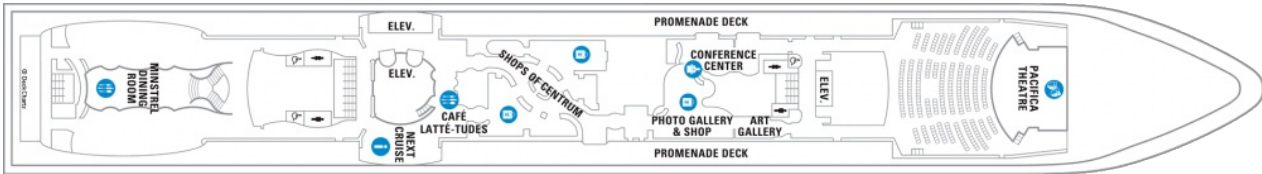

Апартаментите от категория RS са разположени на палуба 10

Снимката е илюстративна и не гарантира изгледа, обзавеждането и разположението на резервираната от вас каюта.

Палуби

Палуба 2

Палуба 3

Палуба 4

Палуба 5