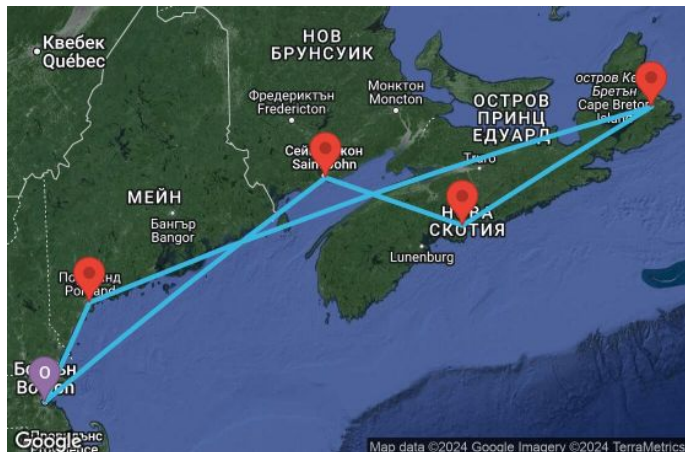

7 дни САЩ, Канада - 07N081

Картата е само за обща ориентация. Координатите са приблизителни и не целят да покажат точната локация на кораба.

Легенда: "А" - начална точка; "В" - крайна точка; "О" - начална и крайна точка

КРУИЗНА КОМПАНИЯ: **ROYAL CARIBBEAN**
КОРАБ: **BRILLIANCE OF THE SEAS** ⚓⚓⚓

ЦЕНИ

Офертата за този круиз е изтекла, но може да потърсите друг подходящ за вас круиз в нашите над 2000 актуални оферти

ВИЖ ВСИЧКИ ОФЕРТИ

Маршрут

ДЕН	ТОЧКА	ДЪРЖАВА	ПРИСТИГАНЕ	ТРЪГВАНЕ
-----	-------	---------	------------	----------

Какво включва цената?

Цената включва:

Всички цени, посочени към маршрутите на Royal Caribbean са за човек, настанен в двойна каюта от избраната категория за целия круиз и включват: