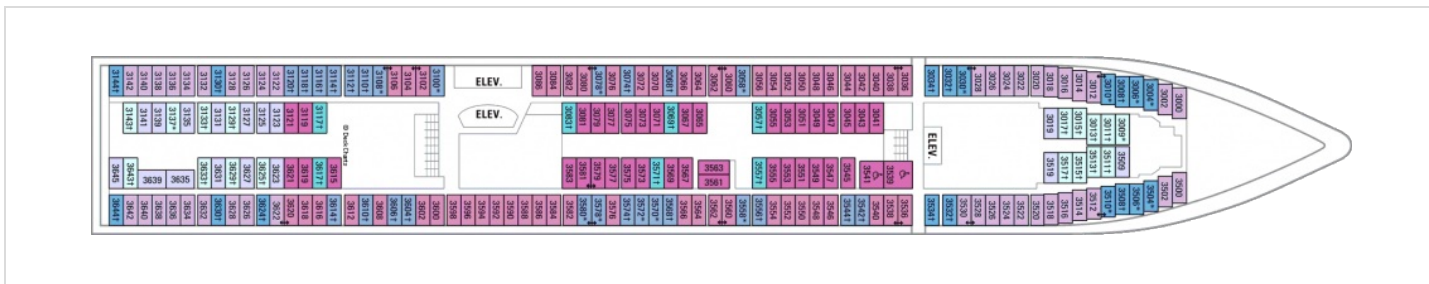

Апартаментите от категория RS са разположени на палуба 10

Снимката е илюстративна и не гарантира изгледа, обзавеждането и разположението на резервираната от вас каюта.

Палуби

Палуба 2

Палуба 3

Палуба 4

Палуба 5

Палуба 6

Палуба 7

Палуба 8

Палуба 9

Палуба 10

Палуба 11

Палуба 12

Палуба 13