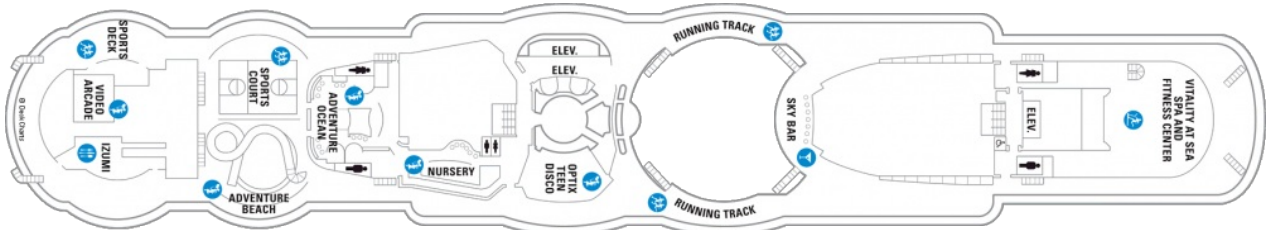

Каюти

OCEAN VIEW BALCONY - КАЮТА С БАЛКОН - КАТЕГОРИЯ 5D

INTERIOR - ВЪТРЕШНА КАЮТА - КАТЕГОРИЯ 1V

OCEAN VIEW BALCONY - КАЮТА С БАЛКОН - КАТЕГОРИЯ 2D

OCEAN VIEW BALCONY - КАЮТА С БАЛКОН - КАТЕГОРИЯ 3D

OCEAN VIEW - ВЪНШНА КАЮТА - КАТЕГОРИЯ 3N

Каютите от категории I, H, G, F са разположени на палуби 2, 3, 4, 7, 8

ULTRA SPACIOUS OCEAN VIEW – КАТЕГОРИЯ 1K

Външните каюти от тези категории са с размери 24.6 кв.м. и са обзаведени с две легла, които могат да бъдат събрани на спалня, разтегателно канапе/ койка, зона за почивка, тоалетка. Всички каюти и апартаменти разполагат с баня, гардероб, мини бар, сешоар, телевизор, радио и телефон. Каютите от категории FO са разположени на палуби 7, 8, 10

Палуба 6

Палуба 7

Палуба 8

Палуба 9

Палуба 10

Палуба 11

Палуба 12

Палуба 13