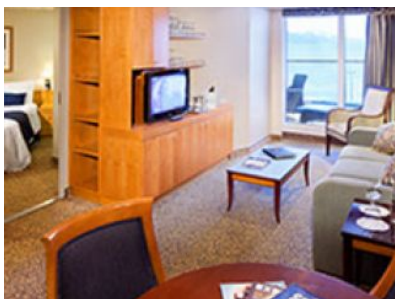

OCEANVIEW SUITE - 2 BEDROOM - КАТЕГОРИЯ VT

Апартаментите с две спални категория TS са с размери 49 кв.м. и балкон 18 кв.м. и са обзаведени с две легла във всяка стая, които могат да бъдат събрани на спалня, в едната стая има допълнителни падащи легла, всекидневна с разтегателен диван, тоалетка. Апартаментите разполагат с две бани - едната с душ кабина, другата с вана, гардероб, мини бар, сешоар, телевизор, радио и телефон, персонален консьерж. В апартаментите могат да се настанят до 8 души.

Апартаментите от категория TS са разположени на палуби 7, 8, 9

Снимката е илюстративна и не гарантира изгледа, обзавеждането и разположението на резервираната от вас каюта.

OWNER'S SUITE - 1 BEDROOM - КАТЕГОРИЯ OS

Люксовите апартаменти категория OS са с размери 55 кв.м. и балкон 17 кв.м. и са обзаведени с голяма спалня, всекидневна с голям разтегателен диван, тоалетка, бани с вана, гардероб, мокър бар, сешоар, телевизор, радио и телефон, персонален консьерж.

Апартаментите от категория OS са разположени на палуба 10

Снимката е илюстративна и не гарантира изгледа, обзавеждането и разположението на резервираната от вас каюта.

ROYAL SUITE WITH BALCONY - КРАЛСКИ АПАРТАМЕНТ - КАТЕГОРИЯ RS

Кралските апартаменти категория JS са с размери 107 кв.м. и балкон 30 кв.м. и са обзаведени с голяма спалня, всекидневна с голям разтегателен диван, джакузи, трапезария, пиано, голям LED телевизор, DVD със съхраняваща система, тоалетка, бани с вана, гардероб, мокър бар, сешоар, телевизор, радио и телефон, персонален консьерж.

Апартаментите от категория RS са разположени на палуба 10

Снимката е илюстративна и не гарантира изгледа, обзавеждането и разположението на резервираната от вас каюта.

Палуби

Палуба 2

Палуба 3

Палуба 4