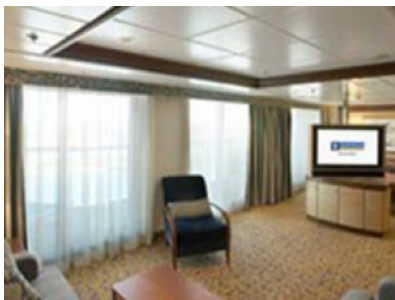

OCEANVIEW SUITE - 2 BEDROOM - КАТЕГОРИЯ VT

Апартаментите с две спални категория TS са с размери 49 кв.м. и балкон 18 кв.м. и са обзаведени с две легла във всяка стая, които могат да бъдат събрани на спалня, в едната стая има допълнителни падащи легла, всекидневна с разтегателен диван, тоалетка. Апартаментите разполагат с две бани - едната с душ кабина, другата с вана, гардероб, мини бар, сешоар, телевизор, радио и телефон, персонален консьерж. В апартаментите могат да се настанят до 8 души.

Апартаментите от категория TS са разположени на палуби 7, 8, 9

Снимката е илюстративна и не гарантира изгледа, обзавеждането и разположението на резервираната от вас каюта.