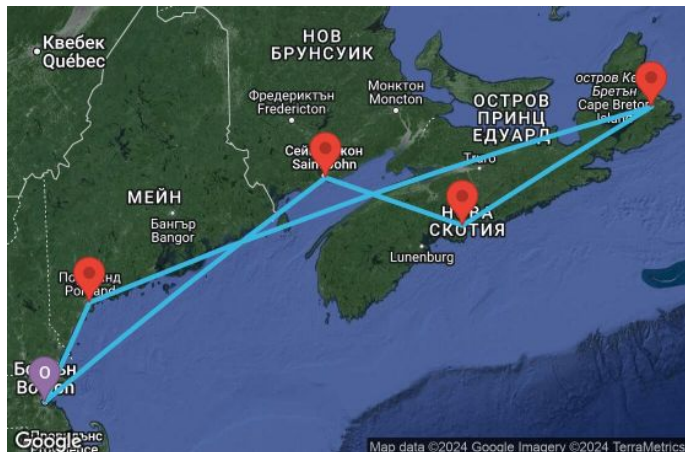

7 дни САЩ, Канада - 07N083

Картата е само за обща ориентация. Координатите са приблизителни и не целят да покажат точната локация на кораба.

Легенда: "А" - начална точка; "В" - крайна точка; "О" - начална и крайна точка

КРУИЗНА КОМПАНИЯ: **ROYAL CARIBBEAN**
КОРАБ: **BRILLIANCE OF THE SEAS** ⚓⚓⚓

ЦЕНИ

Офертата за този круиз е изтекла, но може да потърсите друг подходящ за вас круиз в нашите над 2000 актуални оферти

ВИЖ ВСИЧКИ ОФЕРТИ

Маршрут

ДЕН	ТОЧКА	ДЪРЖАВА	ПРИСТИГАНЕ	ТРЪГВАНЕ
-----	-------	---------	------------	----------

Какво включва цената?

Цената включва:

Всички цени, посочени към маршрутите на Royal Caribbean са за човек, настанен в двойна каюта от избраната категория за целия круиз и включват: